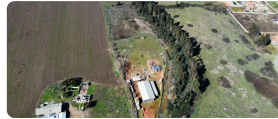

UF 26.000 / \$991.458.000

📍 Kilometro 113, cruce de Rengo

🏠 14000 m² terreno

📏 27 m² frente

Forma del terreno: [Plano](#)

JMG GROUP PROPIEDADES

VENDE

Terreno de 14.000.- m2 aproximados, al costado de carretera Longitudinal Sur, Km 113, cruce de Rengo, esta emplazada a un costado de calle de servicio oriente al norte. El sitio cuenta con electricidad monofásica y trifásica, 27 metros de frente de carretera, zona de usos industriales (ZI2 y ZI3), galpón con radier 300 m2, casa cuidador, 2 bodegas, noria con estanque en altura, baños personal de trabajo hombre y mujer.