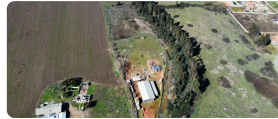

UF 26.000 / \$989.170.000

📍 Kilometro 113, cruce de Rengo

📏 14000 m² terreno

📏 27 m² frente

Forma del terreno: [Plano](#)

JMG GROUP PROPIEDADES

VENDE

Terreno de 14.000.- m2 aproximados, al costado de carretera Longitudinal Sur, Km 113, cruce de Rengo, esta emplazada a un costado de calle de servicio oriente al norte. El sitio cuenta con electricidad monofásica y trifásica, 27 metros de frente de carretera, zona de usos industriales (ZI2 y ZI3), galpón con radier 300 m2, casa cuidador, 2 bodegas, noria con estanque en altura, baños personal de trabajo hombre y mujer.