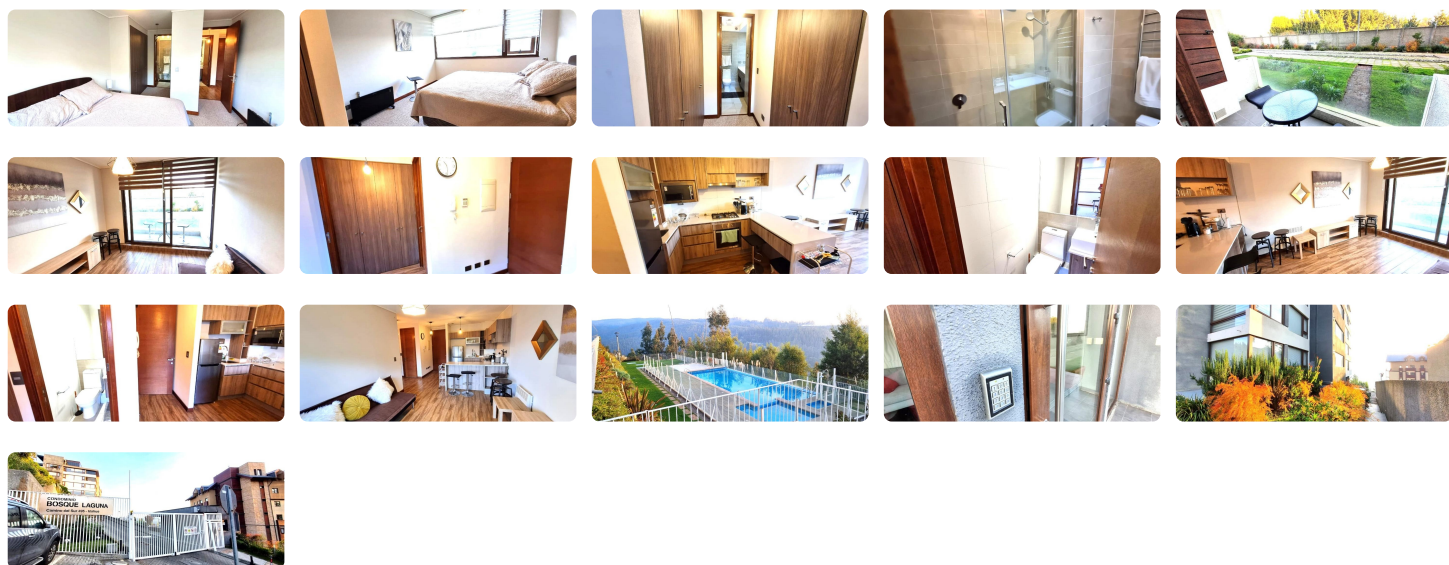

UF 15,8 / \$600.000

📍 IDAHUE

🛏 1 dormitorios

🛏 1 dormitorios en suite

🚿 2 baños

🚗 1 estacionamientos

🏠 48 m² construidos

🌿 4 m² terraza

En arriendo exclusivo departamento un dormitorio full amoblado en Condominio Bosque Laguna, sector residencial Idahue, de la comuna de San Pedro de la Paz.

Ubicado en primer piso, acogedor, amplio y con una excelente distribución.

Completamente amoblado, living, cocina americana, baño de visitas, balcón, dormitorio en suite, amplio closet.

Condominio seguro con acceso controlado, piscina, sauna, gimnasio, sala de eventos, quincho, hermosas áreas verdes y una increíble vista hacia la laguna desde las áreas comunes.

Incluye estacionamiento

Valor de arriendo \$600.000.- + \$70.000.- aprox. los gastos comunes

Gastos comunes aproximados: **\$70.000**

Más características

Orientación: **Oriente**
Año construcción: **2022**