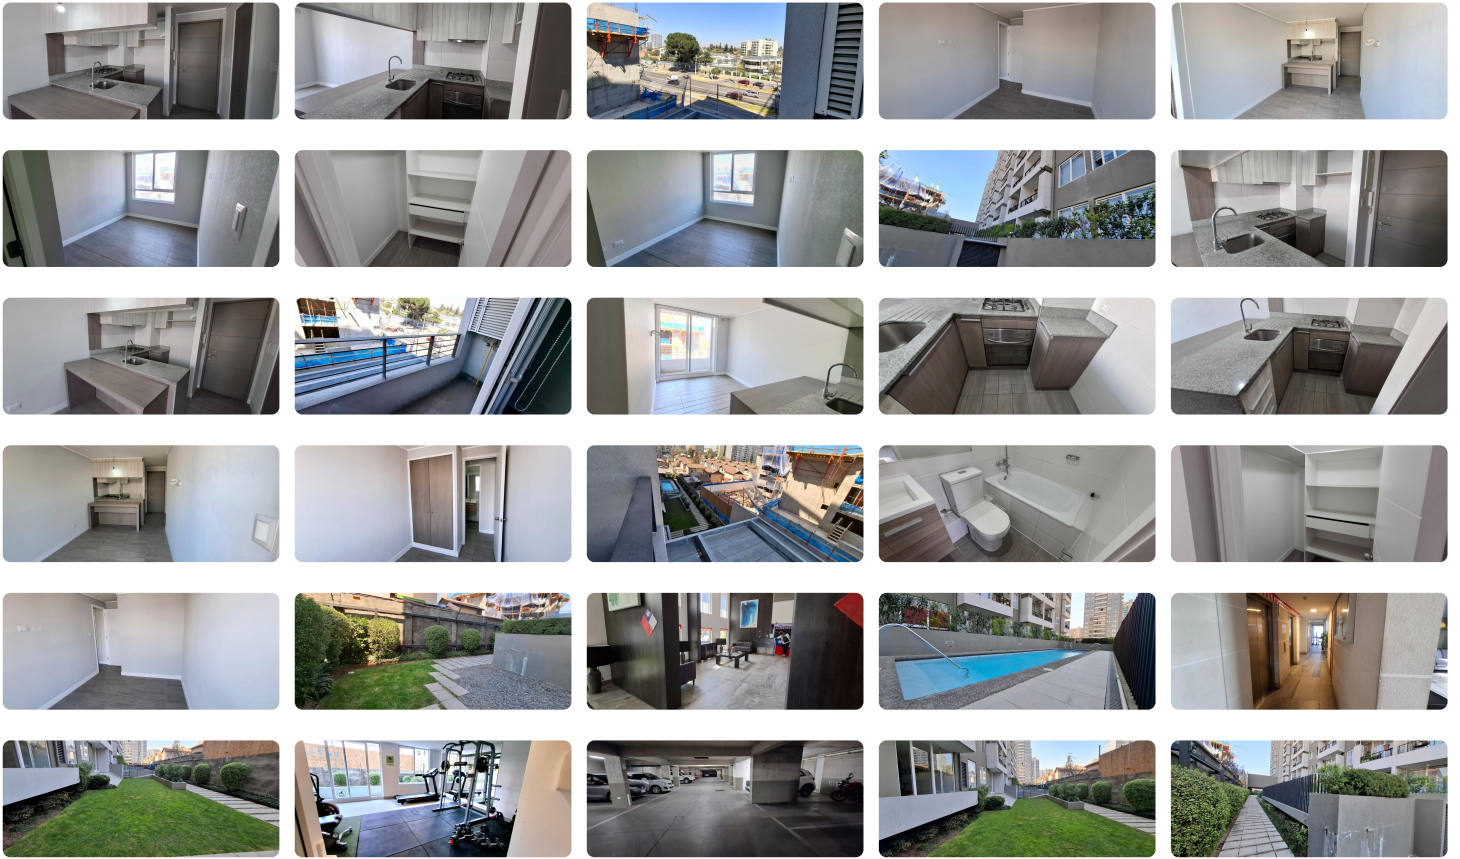

UF 2.450 / \$93.021.600

📍 Metro Mirador

🚗 2 dormitorios

🛏️ 0 dormitorios en suite

🚿 1 baños

🚗 1 estacionamientos

🏠 40 m² construidos

🌿 5 m² terraza

¡Oportunidad única en La Florida!

Este acogedor departamento de **2 dormitorios y 1 baño** se encuentra en el **5to piso** de un edificio moderno de 14 pisos, con conexión a lavadora. A pocos minutos caminando del **Metro Mirador**, garantizando una excelente conectividad con el resto de la ciudad.

El inmueble cuenta con:

- **Dormitorio principal amplio** con walkin closet.
- **Segundo dormitorio ideal** para oficina, sala de estudio o habitación de invitados.
- **Baño completo** con terminaciones modernas.
- **Cocina americana** equipada y funcional, conectada a un luminoso living-comedor.
- **Estacionamiento privado** incluido.
- **Bodega independiente**, perfecta para almacenaje adicional.

- **Terraza con Orientación Sur**
- **Calefont independiente**
- **Gas Natural**

El edificio ofrece áreas comunes bien mantenidas, un hermoso y amplio hall de entrada, seguridad 24/7, accesos controlados, ascensores y espacios recreativos para la familia, piscina en el último piso con una vista espectacular, gimnasio, sala multiuso, Quincho.