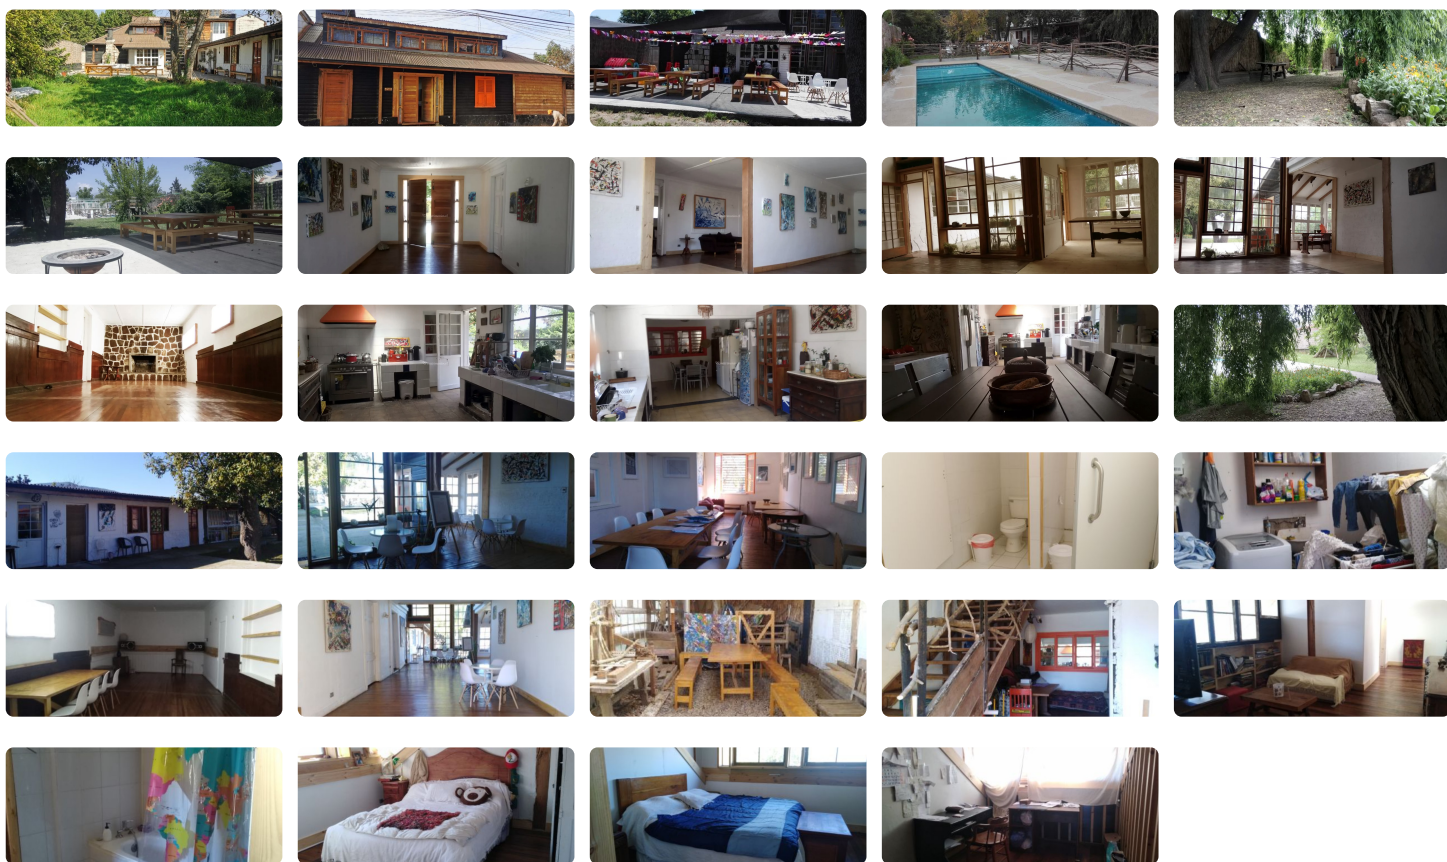

UF 9.178,4 / \$350.000.000

📍 San Francisco de Limache

🛏 6 dormitorios

🚿 7 baños

🏠 438 m<sup>2</sup> construidos

📏 1309 m<sup>2</sup> terreno

Último uso: Cafetería y galería de arte.

Uso principal: Habitacional.

## Más características

Pisos: 2

**Barrio:**  
Metro (4 min)

✅ Agua potable

✅ Home Office

Supermercado (2 min)  
Clínicas (5 min)  
Comercio (2 min)  
Comisaría (3 min)  
Locomoción colectiva (1 min)  
Parques (2 min)