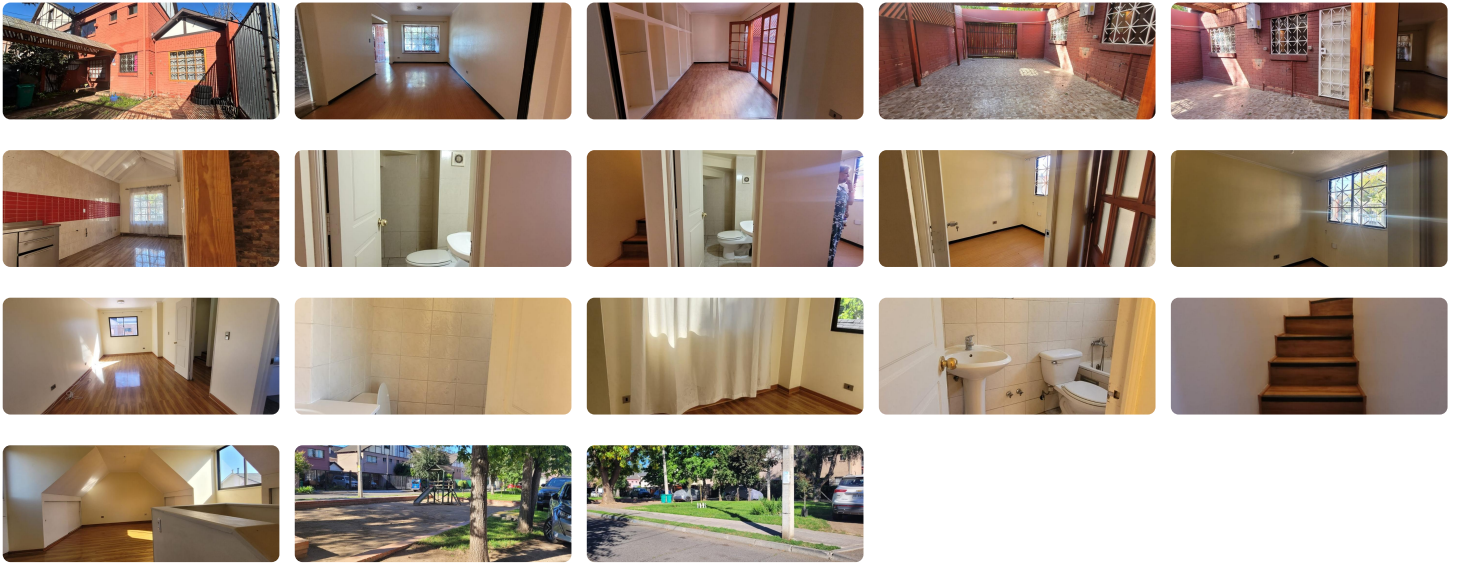

UF 5.850 / \$222.563.250

📍 VILLA VALLE VERDE

🚗 4 dormitorios

🛏 1 dormitorios en suite

🚿 3 baños

🚗 2 estacionamientos

🏠 124 m<sup>2</sup> construidos

🌳 156 m<sup>2</sup> terreno

Amplia casa en Excelente Barrio Valle Verde de Estación Central.

3 PISOS, AÑO 2002.

Distribución: 4D,3B, 2 Est. Patio.

1 Piso:

Living Comedor

Dormitorio y/u Oficina

Amplia Cocina

Patio techado

Medio Baño de Visita

Puestos para 2 automoviles

2 Piso:

2 Dormitorios uno en Suite

1 Baño para el 2do dormitorio

3 Piso: Amplio dormitorio

Cerca a Metro Pajaritos, cerca a Supermercados, Mall Arauco Maipú, Escuela de Carabineros, PDI, Villa Militar, Cerca a Hospitales etc.

## Más características

Pisos: **3**  
Año construcción: **2002**

Agua potable

Alcantarillado

Logia

Luz electrica