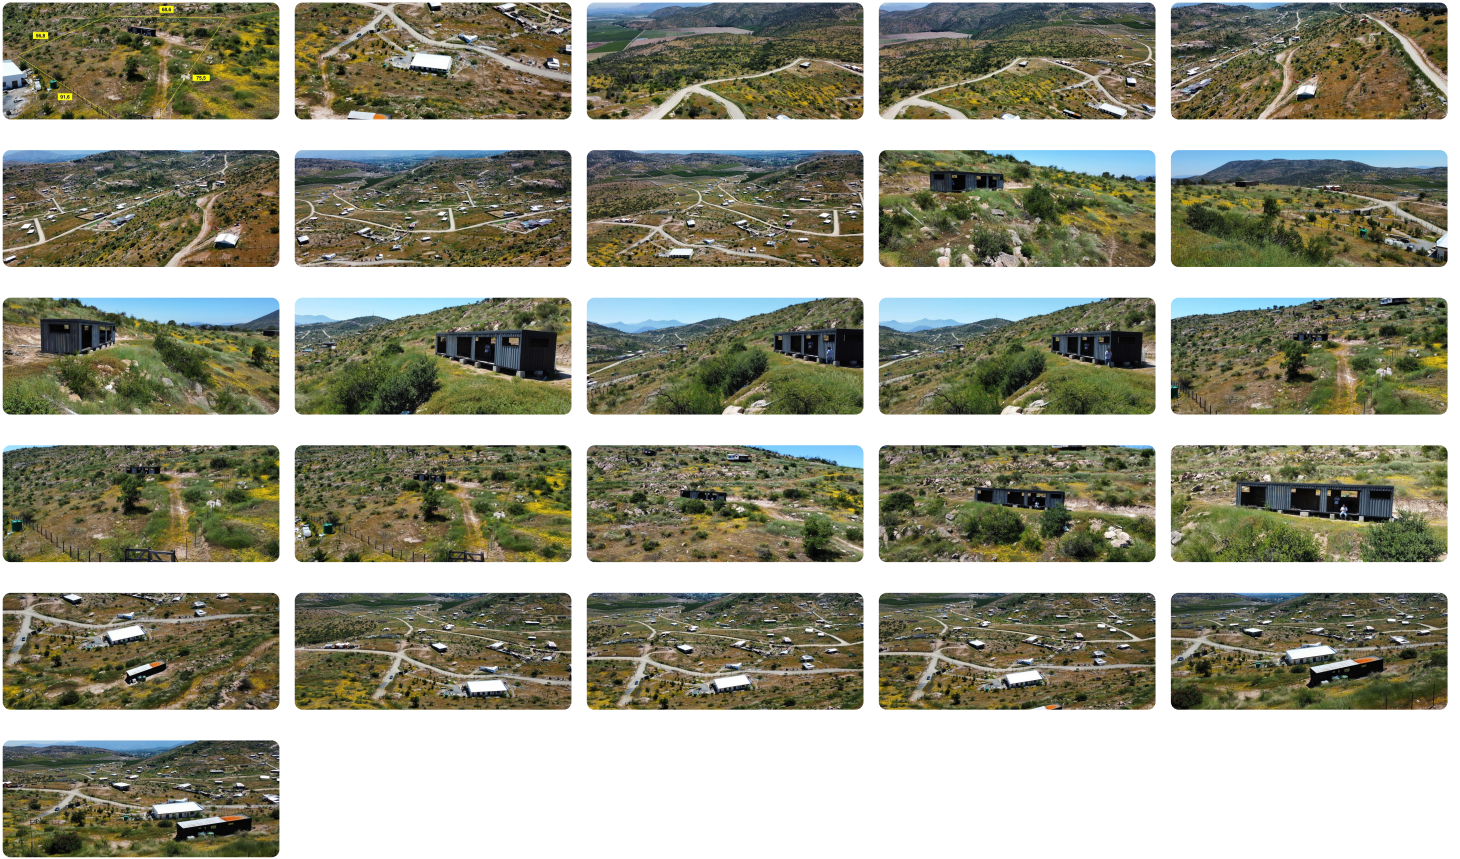

UF 657,1 / \$25.000.000

📍 Copequén

🏠 5000 m² terreno

Forma del terreno: Irregular

JMG GROUP PROPIEDADES

VENDE

Parcela de 5000 m2 aproximados, sector Copequén, Coinco.

Linda vista al Valle.

Loteo Altos de Coinco.

Más características

Orientación: **Poniente**