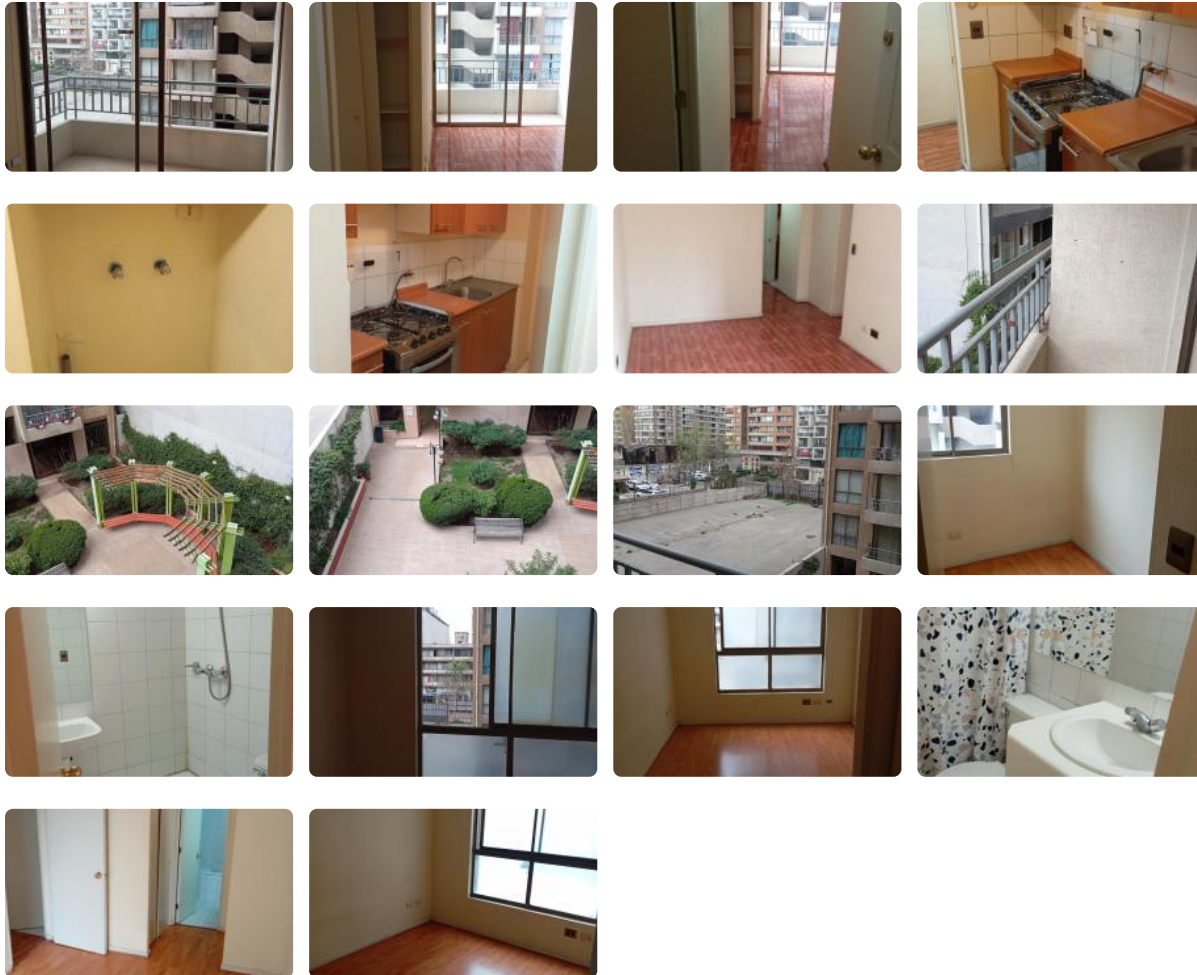

# Venta depto Condominio Parque Colonial Tarapaca

UF 2.384,5 / \$95.000.000

📍 Metro Santa Lucia

🛏 2 dormitorios

🛏 1 dormitorios en suite

🚿 2 baños

🚗 1 estacionamientos

🏠 52 m<sup>2</sup> construidos

🌿 3 m<sup>2</sup> terraza

Se vende departamento impecable de 2 dormitorios 2 baños orientación Oriente, terraza en el living, con vista a patio interior, cuarto piso. Ubicado en Santa Rosa esquina Tarapaca a 4 cuadras del Metro Santa Lucia, excelente para inversionistas, edificio ordenado y tranquilo . El departamento cuenta con cocina independiente, equipada con muebles y cocina de 4 platos a gas, instalación para lavadora, dormitorio en suite, segundo dormitorio más pequeño cabe una cama de plaza y media, el segundo baño con receptáculo, piso flotante. El edificio cuenta con gimnasio, lavandería, juegos para niños y área verde. Los gastos comunes aprox. \$130.000. Incluye bodega y estacionamiento. Cercano a comercio y locomoción.