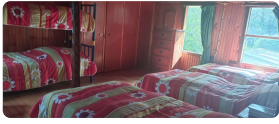

UF 9,2 / \$350.000

📍 LICAN RAY

🛏️ 4 dormitorios

🚿 2 baños

🚗 2 estacionamientos

SE ARRIENDA HERMOSA CASA EN LICAN RAY.

REGIÓN DE LA ARAUCANIA, SUR DE CHILE.

DURANTE MES DE ENERO.

FRENTE AL LAGO.

PARA 10 PERSONAS.

Arriendo temporal de casa frente al lago en Lican Ray, sur de Chile.

La casa está equipada para 10 personas.

Primer piso: Cocina, Linvig comedor, mesa para 10 personas, 1 dormitorio con terraza y vista al lago, baño completo.

Segundo piso: 3 dormitorios, 1 baño, completamente equipado, cómoda para la ropa, almohadas, frazadas, todo para que llegar e instalarse.

¡En estas vacaciones no puedes perderte esta propiedad, en un sector privilegiado, rodeado de naturaleza!