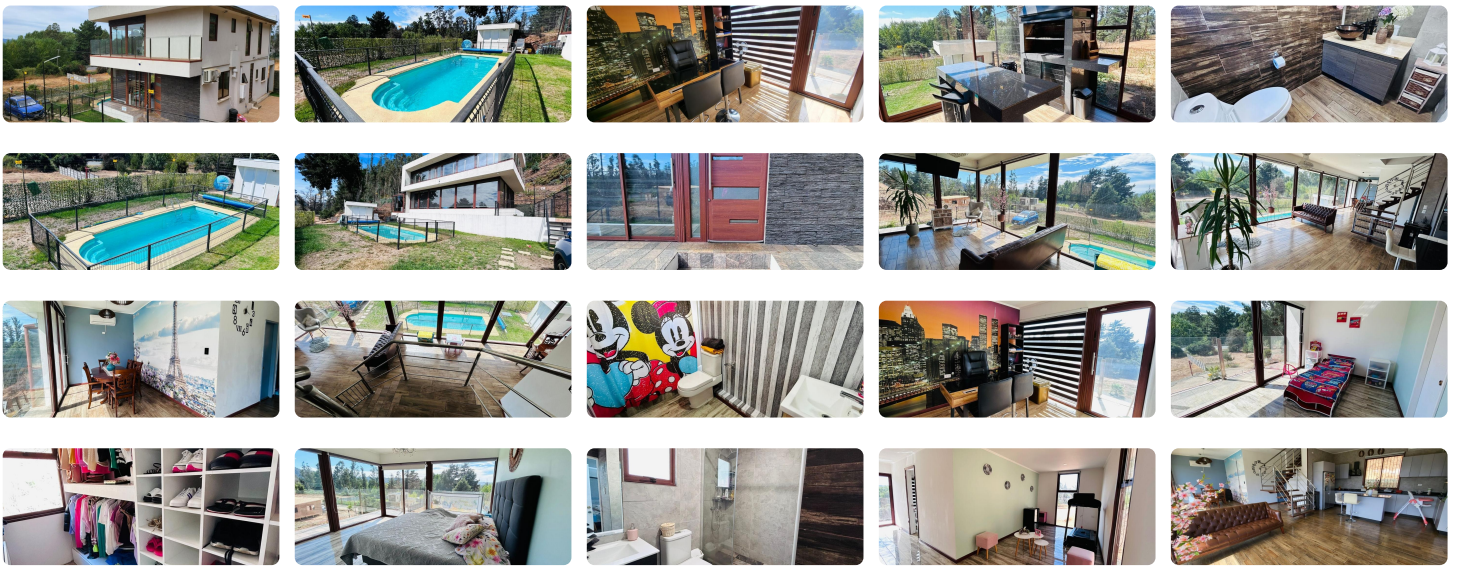

UF 11.500 / \$440.427.000

📍 Mitrinhue

🚗 3 dormitorios

🛏️ 3 dormitorios en suite

🚿 5 baños

🚗 5 estacionamientos

🏠 140 m² construidos

🌳 640 m² terreno

Hermosa casa de dos pisos, construcción moderna, soleada, espaciosa, integrada a la naturaleza, con piscina, bodega, baños exteriores, ventanas Termopanel. La propiedad tiene una ubicación privilegiada, a 15 minutos de la entrada de Concepción por puente Bicentenario. Tranquilidad asegurada, cuenta con cerco eléctrico, alarmas para la seguridad en todo momento. Valor de Venta 11.500 UF

Más características

Pisos: 2
Año construcción: 2018

Barrio:
Colegios (20 min)
Supermercado (15 min)
Clínicas (20 min)
Comercio (20 min)
Estación de servicios (15 min)
Locomoción colectiva (3 min)

- ✓ Agua de pozo
- ✓ Agua potable
- ✓ Alarma
- ✓ Alcantarillado
- ✓ Baño de servicio
- ✓ Bodega

- ✓ Logia
- ✓ Luz electrica
- ✓ Piscina
- ✓ Quincho
- ✓ Walk-in closet