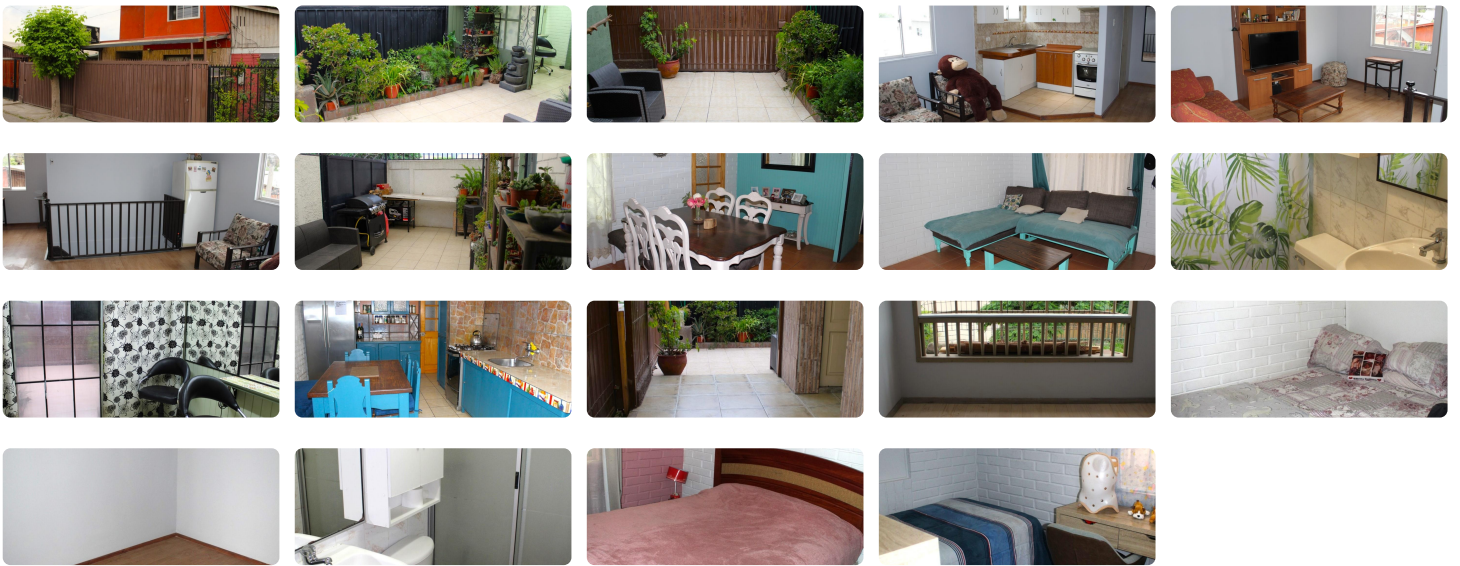

UF 4.072,7 / \$155.000.000

📍 Parque Quillay

🚗 5 dormitorios

🚿 3 baños

🚗 2 estacionamientos

🏠 130 m<sup>2</sup> construidos

🌳 152 m<sup>2</sup> terreno

Se vende gran casa de dos pisos en barrio residencial, cercano a estación de metro Elisa Correa.

Casa principal cuenta con 3 dormitorios, 2 baños, amplio living comedor, cocina con espacio para comedor de uso diario ,logia , sala de estar , ante jardín, patio trasero, estacionamiento 2 vehículos.

Segundo piso totalmente independiente, cuenta con 2 dormitorios, living comedor, cocina, logia.

Panel thermo solar.

## Más características

Orientación: **Sur**

**Barrio:**  
Metro (7 min)

✔ Baño de servicio

✔ Bodega

✔ Logia