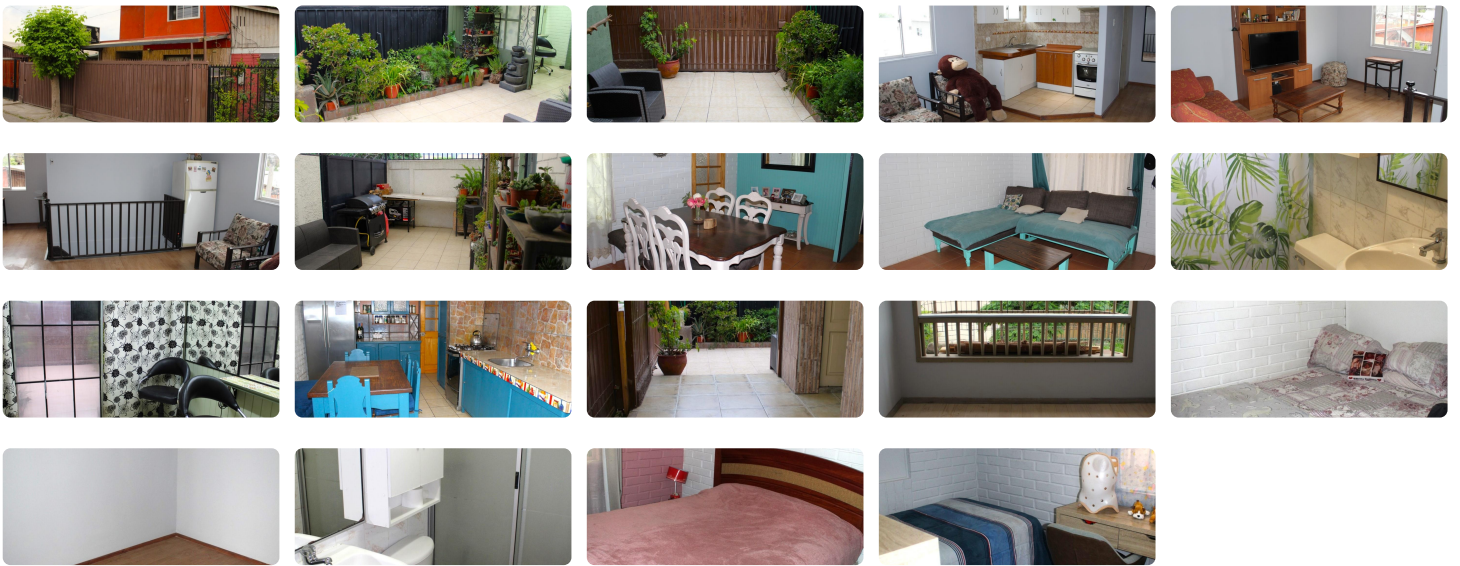

UF 3.976 / \$155.000.000

📍 Parque Quillay

🚗 5 dormitorios

🚿 3 baños

🚗 2 estacionamientos

🏠 130 m² construidos

🏠 152 m² terreno

Se vende gran casa de dos pisos en barrio residencial, cercano a estación de metro Elisa Correa.

Casa principal cuenta con 3 dormitorios, 2 baños, amplio living comedor, cocina con espacio para comedor de uso diario ,logia , sala de estar , ante jardín, patio trasero, estacionamiento 2 vehículos.

Segundo piso totalmente independiente, cuenta con 2 dormitorios, living comedor, cocina, logia.

Panel thermo solar.

Más características

Orientación: **Sur**

Barrio:
Metro (7 min)

✔ Baño de servicio

✔ Bodega