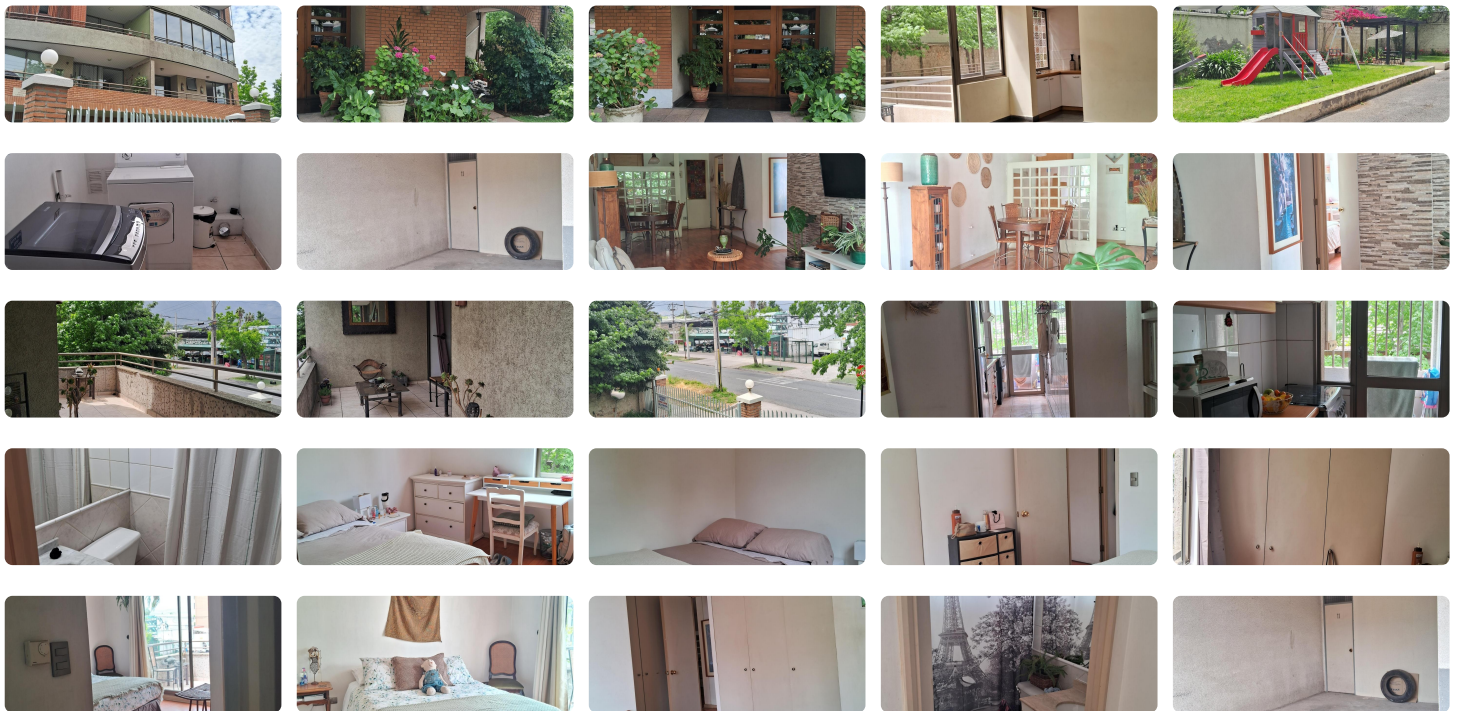

UF 6.700 / \$255.745.700

📍 Manquehue Isabel La Católica

🚗 2 dormitorios

🛏 1 dormitorios en suite

🚿 2 baños

🚗 1 estacionamientos

🏠 75 m<sup>2</sup> construidos

🌿 18 m<sup>2</sup> terraza

Amplio y Luminoso Departamento

Excelente Ubicación a pasos de Iglesia Supermercados Bomba Bencina Locomoción Colectiva

Hall Entrada

Living Comedor con salida a amplia terraza que recorre todo el depto

02 Dormitorios amplios Principal en Suite con Baño Privado

Cocina Independiente

Logia

01 Estacionamiento

01 Bodega

Gastos Comunes \$. 136.000

Contribuciones \$. 145.000

No dejes pasar esta oportunidad , muy buen departamento

Gastos comunes aproximados: **\$136.000**