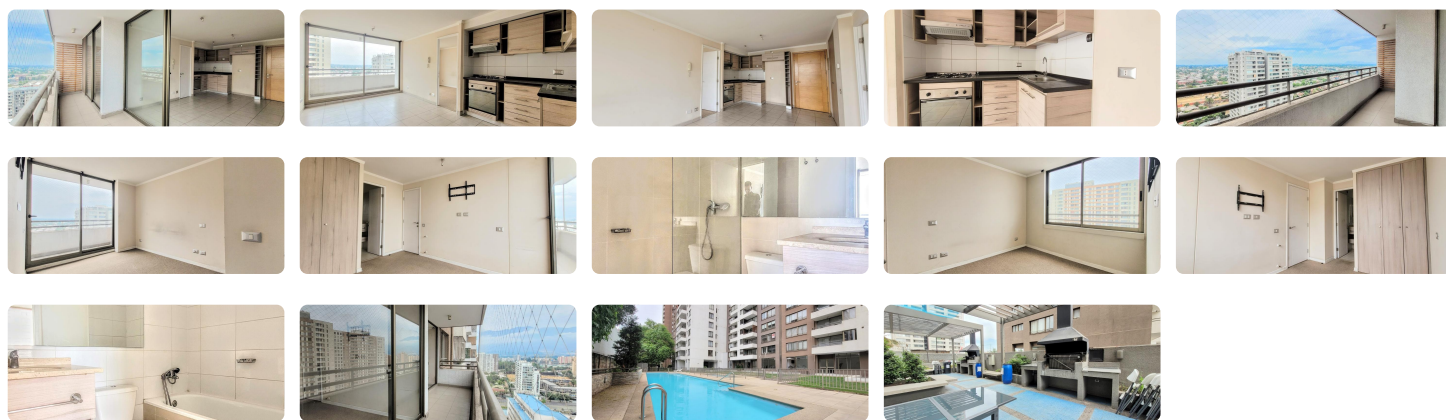

UF 2.900 / \$110.258.000

📍 Vicente Valdés

🚗 2 dormitorios

🛏️ 1 dormitorios en suite

🚿 2 baños

🚗 1 estacionamientos

🏠 47 m<sup>2</sup> construidos

🌿 7 m<sup>2</sup> terraza

Departamento tipo mariposa del año 2018.

- Living-Comedor.
- Cocina integrada full-electric.
- 2 Dormitorios (1 con salida a la terraza).
- 2 Baños en suite.
- Conexión para lavadora.
- Terraza.
- Gastos comunes \$50.000.-
- Estacionamiento subterráneo incluido.
- Bodega.

Condominio con acceso controlado las 24 hrs. Equipado con piscina, quinchos, gimnasio, lavandería y estacionamientos de visitas.

Ubicado al lado del Metro Vicente Valdés, cerca de todo. Locomoción y Autopista Vespucio Sur a la puerta.