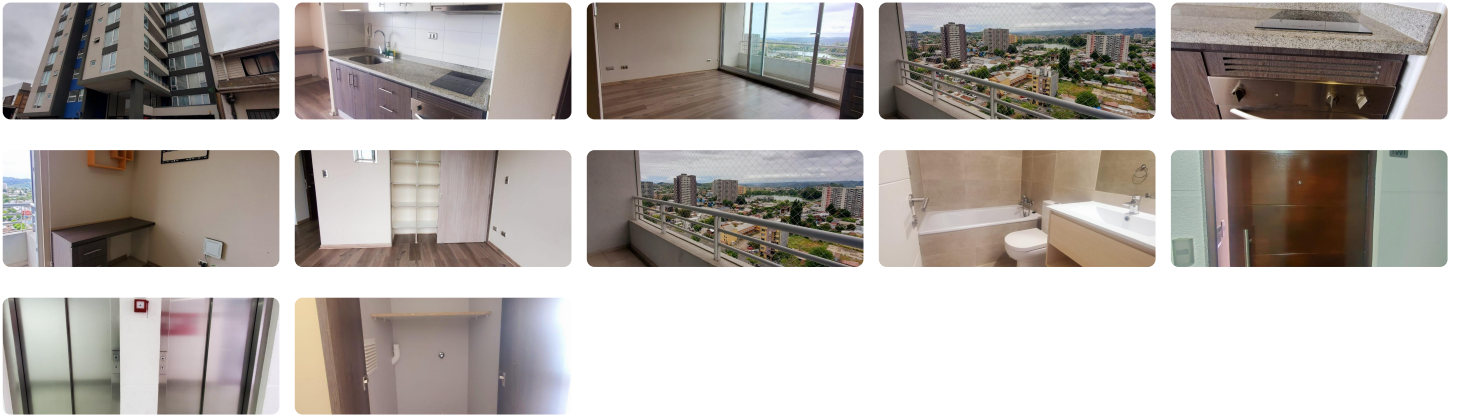

UF 9,2 / \$350.000

- 📍 Concepción centro
- 🛏 1 dormitorios
- 🚿 1 baños
- 🏠 30 m² construidos
- 🌿 3 m² terraza

Arriendo cómodo departamento home estudio, ubicado en General Cruz 1051, a pasos del centro del gran Concepción, cercano a USS, y supermercados, excelente conectividad. Emplazado en el piso n° 15, desde ahí podrás ver una privilegiada vista a la laguna. Éste espacio cuenta con cocina completamente equipada; horno eléctrico, encimera eléctrica y campana, amplios muebles de almacenamiento, conexión a lavadora y espacio para instalar refrigerador. Espacio de un ambiente con amplio closet y sector de estudio. Además podrás disfrutar de sbalcón completamente sellado para contar con mayor seguridad. El edificio cuenta con espacios comunes como: gimnasio, sala de estudio, terraza panorámica, circuito de cámaras, citófono, alarma de seguridad y conserjería 24/7

Canon de arriendo \$350.000.-

Gatos comunes \$50.000.-

¡Contáctanos y agenda tu visita!

DISPONIBLE DESDE EL 01 DE ENERO DE 2025

Gastos comunes aproximados: **\$50.000**

Más características

Orientación: **Poniente**
Año construcción: **2020**

- ✓ Admite mascotas
- ✓ Ascensor

- ✓ Quincho
- ✓ Sala de reuniones

Gimnasio

Salón de eventos