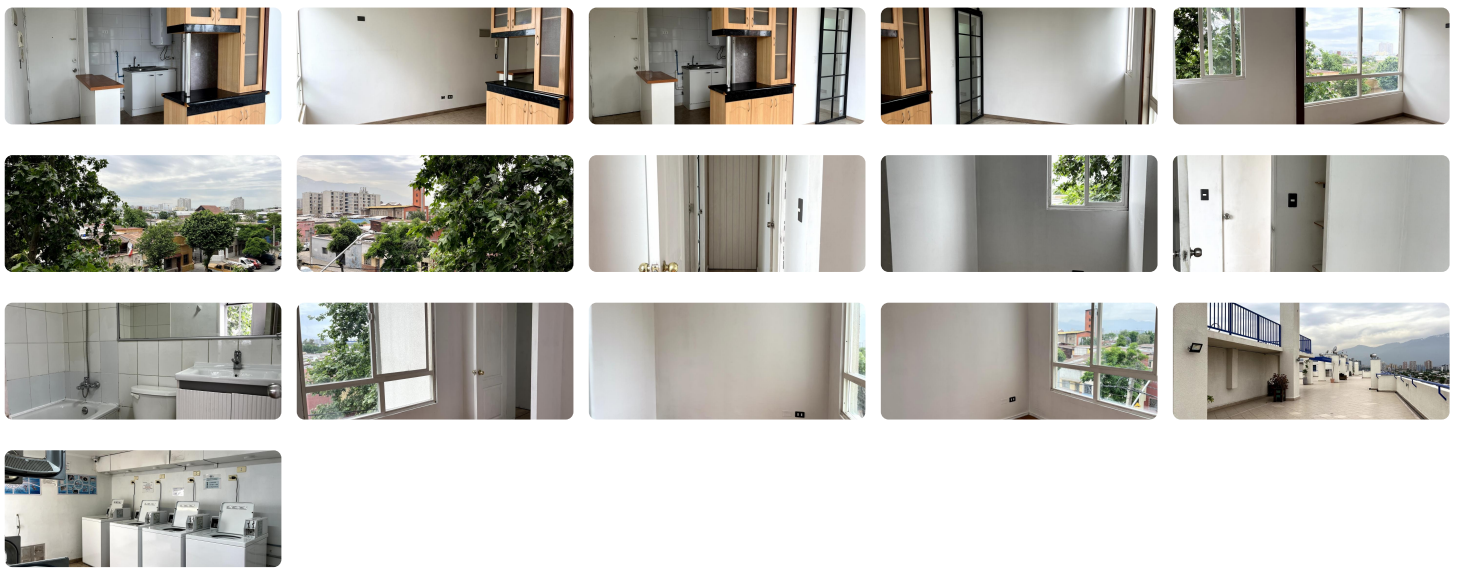

UF 8,4 / \$320.000

📍 Víctor Manuel

🚗 2 dormitorios

🛏️ 0 dormitorios en suite

🚿 1 baños

🚗 0 estacionamientos

🏠 38 m² construidos

🏠 0 m² terraza

Arriendo luminoso y cómodo departamento en Santiago, ubicado a pasos de Hospital San Borja Arriarán, locomoción colectiva, colegios, restaurantes, comercio, a 11 minutos caminando de la estación de Metro Matta.

Departamento de 38 mt², con orientación sur, situado en cuarto piso, cuenta con:

- Cocina americana amoblada (no equipada)
- Living comedor juntos con piso cerámico
- 2 dormitorios con piso flotante
- 1 baño
- Ventanas de pvc
- Instalación para lavadora
- Agua caliente por termo

NO CUENTA CON ESTACIONAMIENTO, NI BODEGA, NI TERRAZA

GC \$55.000.- aprox.

Se aceptan mascotas

Edificio de 10 pisos, con conserjería y accesos controlados 24/7, sala de eventos, quincho, lavandería y estacionamiento de visitas.