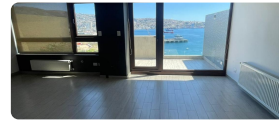

UF 17,8 / \$680.000

📍 Cerro Barón

🛏 2 dormitorios

🛏 1 dormitorios en suite

🚿 2 baños

🚗 1 estacionamientos

🏠 70 m² construidos

70Mts² – Diego Portales 449 – Mirador Barón – Valparaíso

Departamento de 70mts², en edificio ubicado en Cerro Barón, con vista panorámica a la bahía de Valparaíso.

Cuenta con 2 dormitorios, 2 baños (1 en suite), terraza con vista al mar, cocina americana equipada y amoblada, alarma, persianas roller, ventanas termopanel, último piso [piso 9], closet normal, calefacción central sistema por radiadores marca ANWO, instalación para lavadora o lavaplatos, piso porcelanato, **estacionamiento y bodega**.

El edificio cuenta con piscina, gimnasio, sala de eventos, sala de juegos, juegos infantiles, pasarela mirador en el techo del edificio, acceso controlado, portón eléctrico, quincho, lavandería, motor eléctrico.