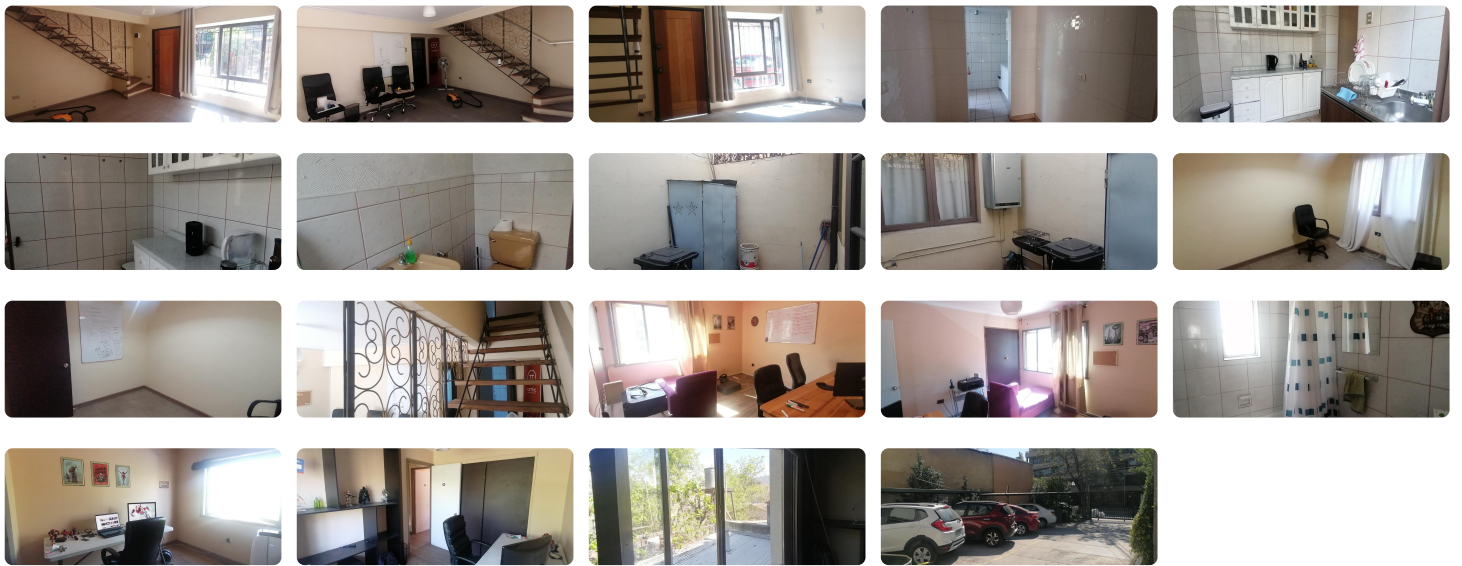

UF 23,7 / \$900.000

📍 Metro Salvador

🚗 3 dormitorios

🛏 0 dormitorios en suite

🚿 2 baños

🚗 1 estacionamientos

🏠 100 m² construidos

🏠 100 m² terreno

Disponible para habitar a partir de ENERO 2025.

Casa en Providencia - En condominio.

Excelente Ubicación. 2 pisos. Año 1972.

2 dormitorios amplios + Escritorio amplio (se puede usar como habitación)

Cocina separada, el arrendatario debe colocar cocina a gas. Gas de balón.

2 baños, uno de visita y otro completo en el piso de arriba

1 puesto de estacionamiento techado

Metro Salvador, cerca de Barrio Italia.

Gastos comunes aproximados: \$20.000

Más características

Pisos: **2**