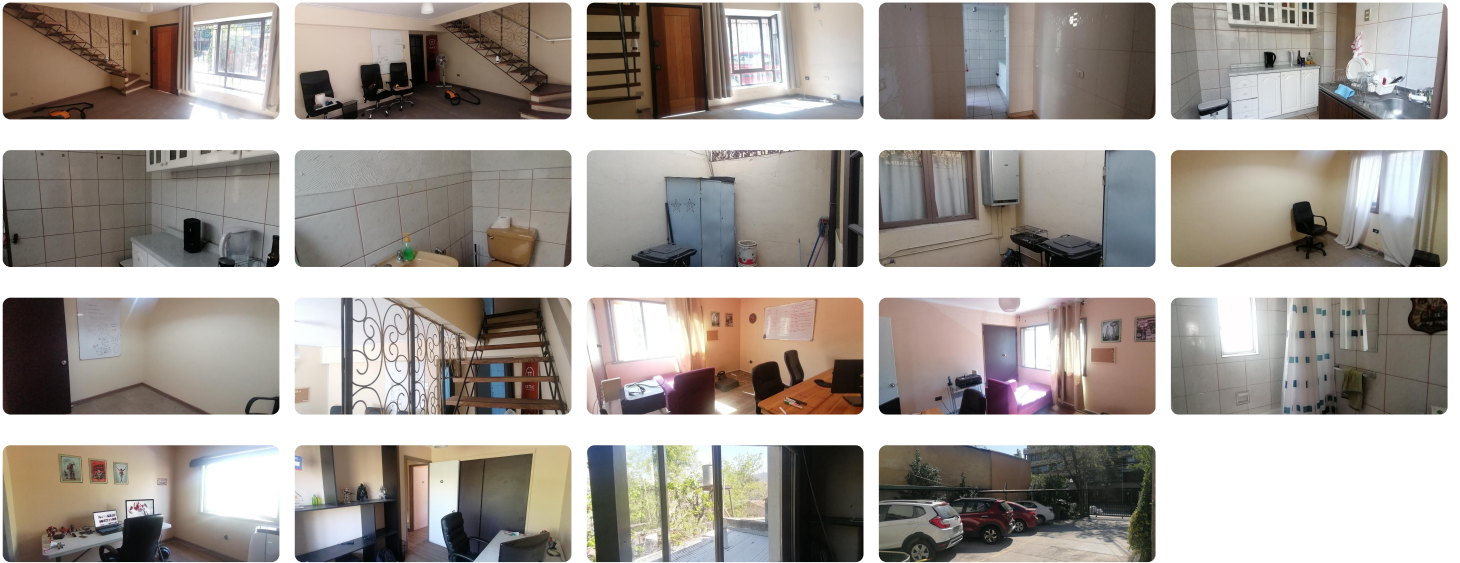

UF 23,6 / \$900.000

📍 Metro Salvador

🚗 3 dormitorios

🛏 0 dormitorios en suite

🚿 2 baños

🚗 1 estacionamientos

🏠 100 m² construidos

🏠 95 m² terreno

Disponible para habitar a partir de ENERO 2025.

Casa en Providencia - En condominio.

Excelente Ubicación. 2 pisos. Año 1972.

2 dormitorios amplios + Escritorio amplio (se puede usar como habitación)

Cocina separada, el arrendatario debe colocar cocina a gas. Gas de balón.

2 baños, uno de visita y otro completo en el piso de arriba

1 puesto de estacionamiento techado

Gastos comunes \$25.000 aprox

Metro Salvador, cerca de Barrio Italia.

Gastos comunes aproximados: **\$25.000**

Más características

Pisos: 2

Año construcción: **1972**