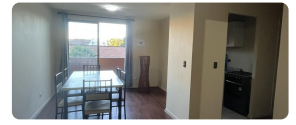

Se arrienda departamento semi-amoblado en Condominio Don Vicente (4 sur 2 oriente) ubicado en un segundo piso, ofrece la siguiente distribución; estar-comedor, cocina independiente, balcón, un baño, 2 dormitorios. Incluye refrigerador, cocina, cama 2 plazas, cama de una plaza, comedor 6 sillas.