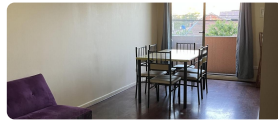

Se arrienda departamento semi-amoblado en Condominio Don Vicente (4 sur 2 oriente) ubicado en un segundo piso, ofrece la siguiente distribución; estar-comedor, cocina independiente, balcón, un baño, 2 dormitorios. Incluye refrigerador, cocina, cama 2 plazas, cama de una plaza, comedor 6 sillas.