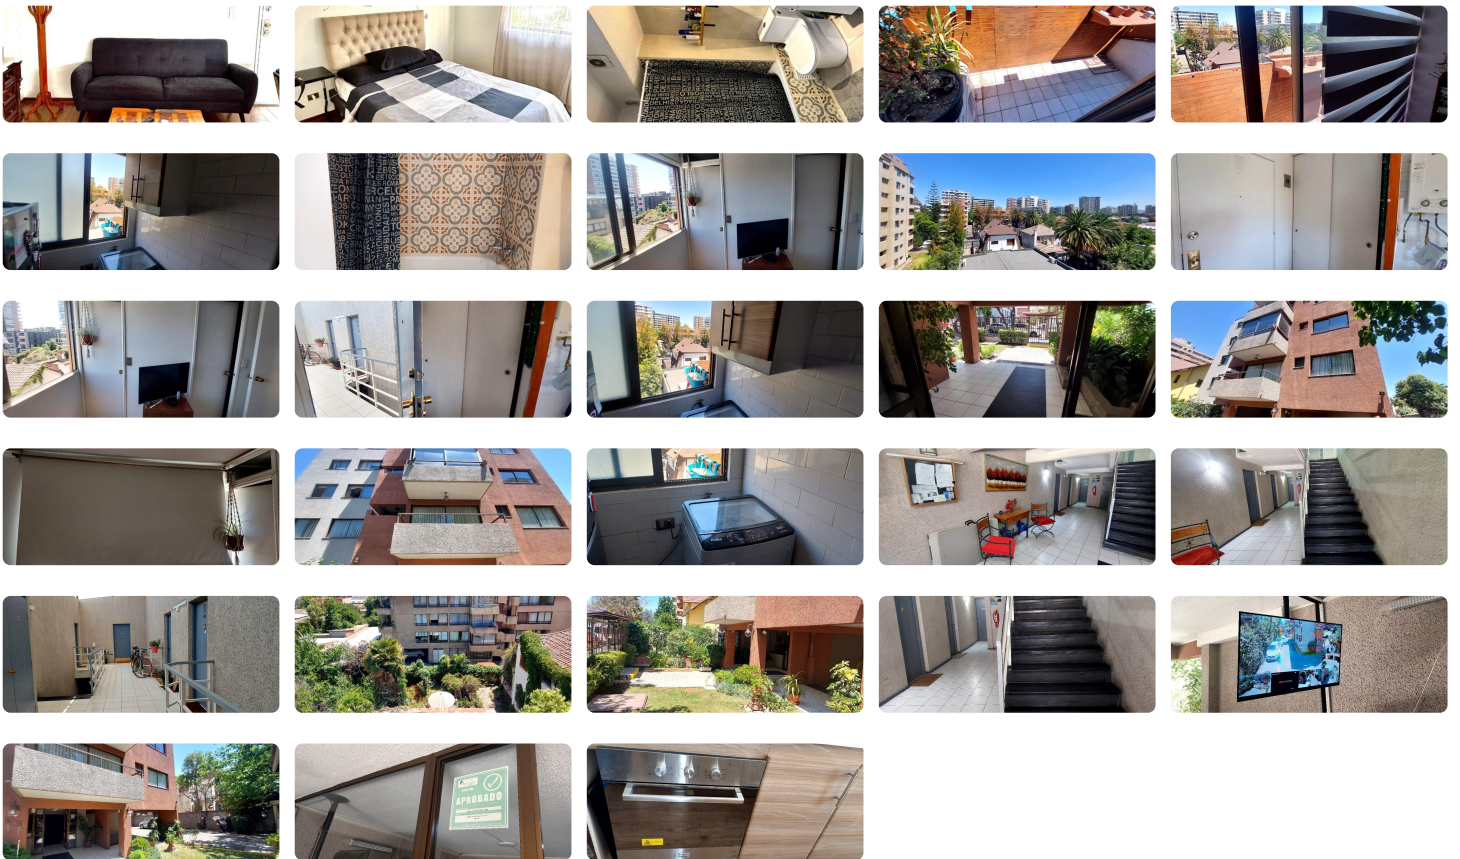

UF 14,1 / \$540.000

📍 PLAZA ÑUÑO, CALLE MANUEL DE SALAS ENTRE S.

BOLIVAR Y IRARRAZAVAL

🛏 1 dormitorios

🛏 1 dormitorios en suite

🚿 1 baños

🚗 1 estacionamientos

🏠 42 m<sup>2</sup> construidos

🌿 3 m<sup>2</sup> terraza

DEPTO., COMPLETAMENTE REMODELADO.

El Depto estará disponible a contar del 1 de diciembre.

Excelente con hermosa terraza, VISTA DESPEJADA, VISTA Nor/Poniente.

Rollers en ventanas.

Living-comedor con piso flotante.

Dormitorio en piso flotante.

Dormitorio en suite, con amplio closét.

Cocina y baño con cerámica.

Esta en el 5to piso, es un edificio de 5 pisos, no tiene ascensor,

tiene cocina americana amoblada con isla con cubiertas de cuarzo blanco.

Equipo de Climatizador A/A.

Con estacionamiento propio.

Aceptan mascotas.

Arriendo \$540.000 más gastos comunes \$80.000 aprox.

Está en Manuel de Salas entre Simon Bolivar e Irarrazaval.

Excelente conectividad.