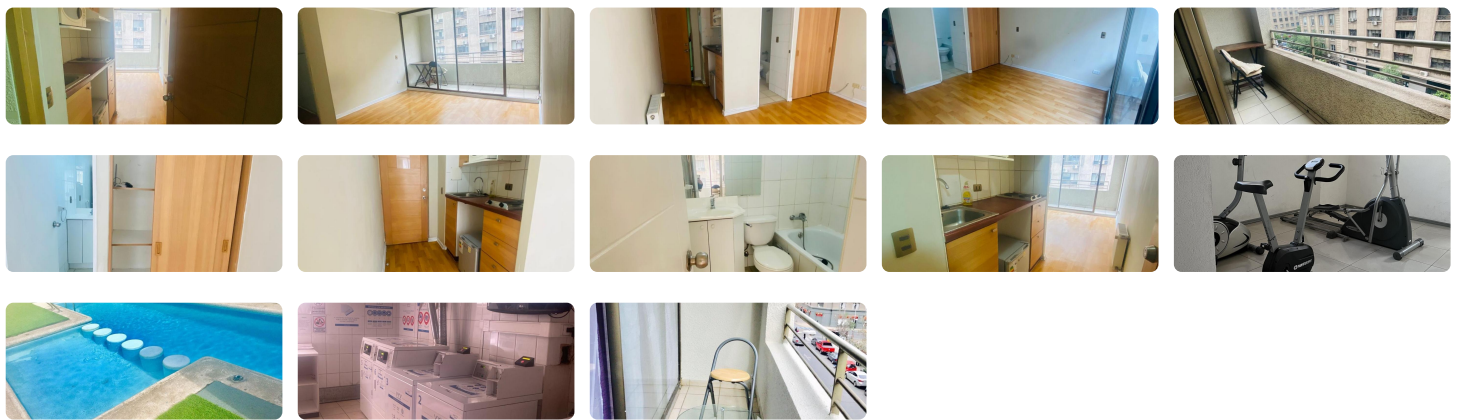

UF 7,9 / \$300.000

📍 Metro moneda

🚗 1 dormitorios

🚽 1 baños

🚗 0 estacionamientos

🏠 22 m<sup>2</sup> construidos

🏠 2 m<sup>2</sup> terraza

!Departamento Estudio a pasos del Metro Moneda! 📍

Ideal para quienes buscan comodidad, seguridad y ubicación privilegiada en Santiago Centro.

Características del Departamento:

- 📏 22 m<sup>2</sup> perfectamente distribuidos: Espacio funcional y moderno.
- 🍳 Kitchenette equipada: Incluye frigobar, encimera eléctrica y microondas.
- 🚪 Detalles que destacan: Amplio clóset, baño completo con tina y una cómoda terraza.

Características del Edificio:

- 🛡️ Seguridad 24/7 con conserjería y cámaras.
- 🏊 Áreas comunes: Gimnasio, lavandería, piscina y quincho.
- 🚶 Acceso por calles Zenteno y San Diego. Además, cuenta con un boulevard con servicios dentro del edificio.

Información adicional:

- 💰 Gastos comunes: \$45.000 (incluyen agua caliente).
- 📅 Disponible desde el 2 de diciembre.
- 📍 Ubicado frente al Palacio de La Moneda, en un sector muy seguro y conectado.

¡Coordina tu visita ahora!