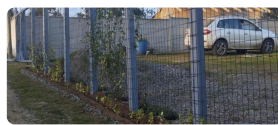

UF 603,3 / \$23.000.000

📍 Nuevo Camino Costero

🏠 230 m² terreno

Venta de Terreno en Las Cruces, Comuna de El Tabo

Explora la oportunidad de adquirir un terreno en un entorno tranquilo y seguro dentro de un condominio privado en Las Cruces, parte de la comuna de El Tabo. Este terreno de 230 m² ofrece una combinación perfecta de privacidad y acceso conveniente a servicios y atracciones locales.

Detalles del Terreno:

- **Superficie:** 230 m²
- **Precio:** \$23.000.000
- **Ubicación:** Provincia de San Antonio, cerca de la nueva carretera G94F con salida a El Tabo.
- **Características:** Terreno rural, cercado con reja y portón, incluye luz con medidor propio.