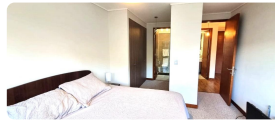

UF 15,5 / \$590.000

📍 idahue

🛏 1 dormitorios

🛏 1 dormitorios en suite

🚿 2 baños

🚗 1 estacionamientos

🏠 48 m² construidos

🌿 2 m² terraza

En arriendo exclusivo departamento un dormitorio full amoblado en Condominio Bosque Laguna, sector residencial Idahue, de la comuna de San Pedro de la Paz.

Ubicado en primer piso, acogedor, amplio y con una excelente distribución.

Completamente amoblado, living, cocina americana, baño de visitas, balcón, dormitorio en suite, amplio closet.

Condominio seguro con acceso controlado, piscina, sauna, gimnasio, sala de eventos, quincho, hermosas áreas verdes y una increíble vista hacia la laguna desde las áreas comunes.