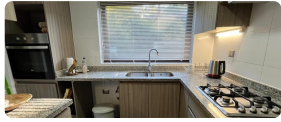

UF 22,3 / \$850.000

📍 TOROBAYO

🛏️ 2 dormitorios

🛏️ 1 dormitorios en suite

🚿 2 baños

🚗 2 estacionamientos

🏠 79 m² construidos

ISA CORRETAJES Arrienda Hermoso departamento Amoblado en Condominio Alto del Cruces. Consta de 2 dormitorios, principal en suite, 2 baños, amplio living comedor, cocina con encimera a gas y horno eléctrico , 2 estacionamientos y 1 bodega.