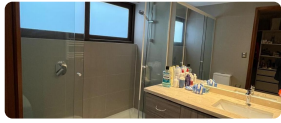

UF 22,3 / \$850.000

📍 TOROBAYO

🛏️ 2 dormitorios

🛏️ 1 dormitorios en suite

🚿 2 baños

🚗 2 estacionamientos

🏠 79 m² construidos

ISA CORRETAJES Arrienda Hermoso departamento Amoblado en Condominio Alto del Cruces. Consta de 2 dormitorios, principal en suite, 2 baños, amplio living comedor, cocina con encimera a gas y horno eléctrico , 2 estacionamientos y 1 bodega.