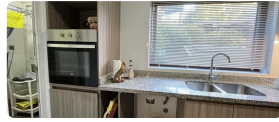

UF 22,3 / \$850.000

📍 TOROBAYO

🛏️ 2 dormitorios

🛏️ 1 dormitorios en suite

🚿 2 baños

🚗 2 estacionamientos

🏠 79 m² construidos

ISA CORRETAJES Arrienda Hermoso departamento Amoblado en Condominio Alto del Cruces. Consta de 2 dormitorios, principal en suite, 2 baños, amplio living comedor, cocina con encimera a gas y horno eléctrico , 2 estacionamientos y 1 bodega.