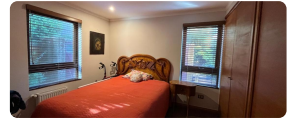

UF 22,3 / \$850.000

📍 TOROBAYO

🛏️ 2 dormitorios

🛏️ 1 dormitorios en suite

🚿 2 baños

🚗 2 estacionamientos

🏠 79 m² construidos

ISA CORRETAJES Arrienda Hermoso departamento Amoblado en Condominio Alto del Cruces. Consta de 2 dormitorios, principal en suite, 2 baños, amplio living comedor, cocina con encimera a gas y horno eléctrico , 2 estacionamientos y 1 bodega.