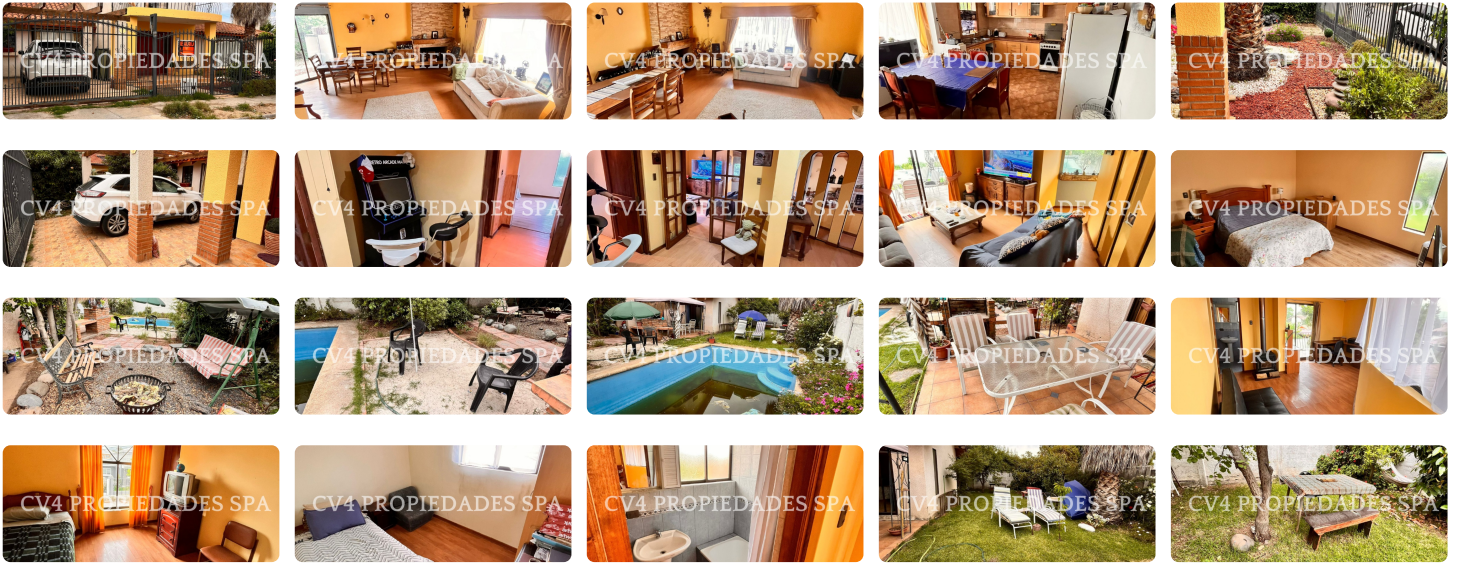

UF 31,5 / \$1.200.000

📍 Machali

🚗 4 dormitorios

🛏 1 dormitorios en suite

🚿 3 baños

🚗 2 estacionamientos

🏠 240 m² construidos

🌳 600 m² terreno

Cv4 Propiedades SpA arrenda casa sector residencial de Machalí cercano a Bancos, supermercados, colegios, Strep Center, cine Entre otros atractivos son 600 mt2 de terreno y 240 mt2 de construcción cuenta con lo siguiente: #4 Dormitorios #3 Baños #Amplio Living #Comedor independiente #Cocina tradicional #Quincho #Piscina #Bodega #Entrada para 2 Vehículos #Precio de arriendo \$1.300.000 si se desea arrendar amoblada opcional (todo lo que se ve en las fotos) o \$1.200.000 sin muebles envíanos tus dudas o consultas al WhatsApp +56997128899, a nuestro correo cv4propiedades@gmail.com.

Gastos comunes aproximados: \$19.999

Más características

Orientación: **Norte**

Pisos: 2

Año construcción: **2024**

Barrio:

Metro (1 min)

Colegios (1 min)

Supermercado (1 min)

✔ Admite mascotas

✔ Agua potable

✔ Luz electrica

✔ Piscina

Clínicas (1 min)
Ciclovía (1 min)
Comercio (1 min)
Comisaría (1 min)
Estación de servicios (1 min)
Locomoción colectiva (1 min)
Parques (1 min)