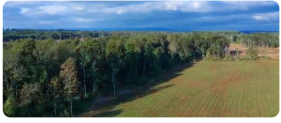

UF 18.338,5 / \$700.000.000

📍 PAILLACO

🏠 700000 m<sup>2</sup> terreno

Forma del terreno: [Plano](#)

Terreno de 70 hectáreas con un 30% de bosque principalmente de árboles nativos, orilla de río y especial para inversión o conservación.