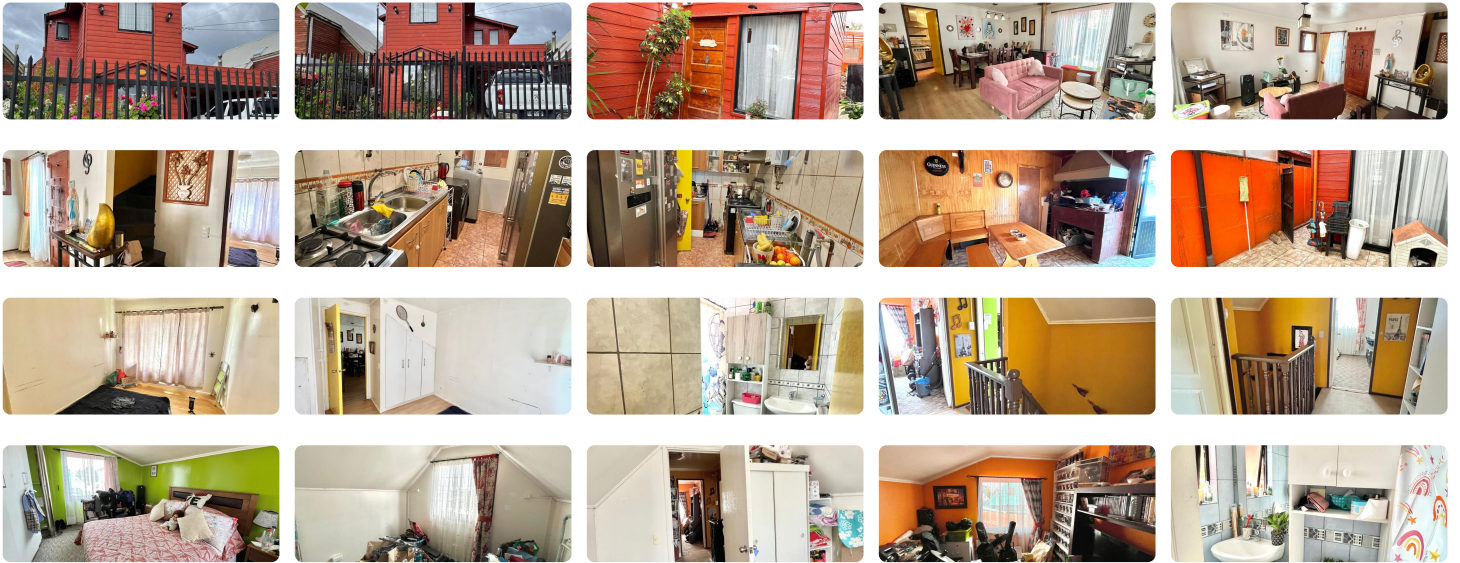

UF 18,3 / \$700.000

📍 PARQUE KRAHMER

🚗 4 dormitorios

🚿 2 baños

🚗 1 estacionamientos

🏠 100 m² construidos

🏠 150 m² terreno

Se Arrienda Hermosa y cómoda casa de 100 mts², ubicada en las cercanías del sector Krahmer.

La propiedad tiene 2 pisos.

En el Primer Nivel encontramos:

Living- comedor, dormitorio con vista a ante jardín que puede servir como sala escritorio.

Baño de visitas.

Cocina y logia con salida a espacioso quincho con bodega.

Luminoso patio techado.

En el Segundo Nivel encontramos:

Dormitorio principal

Dos dormitorios y baño familiar.

La propiedad cuenta con estacionamiento, reja metálica exterior manual y antejardín.

Se entrega con todas las lámparas y cortinaje.