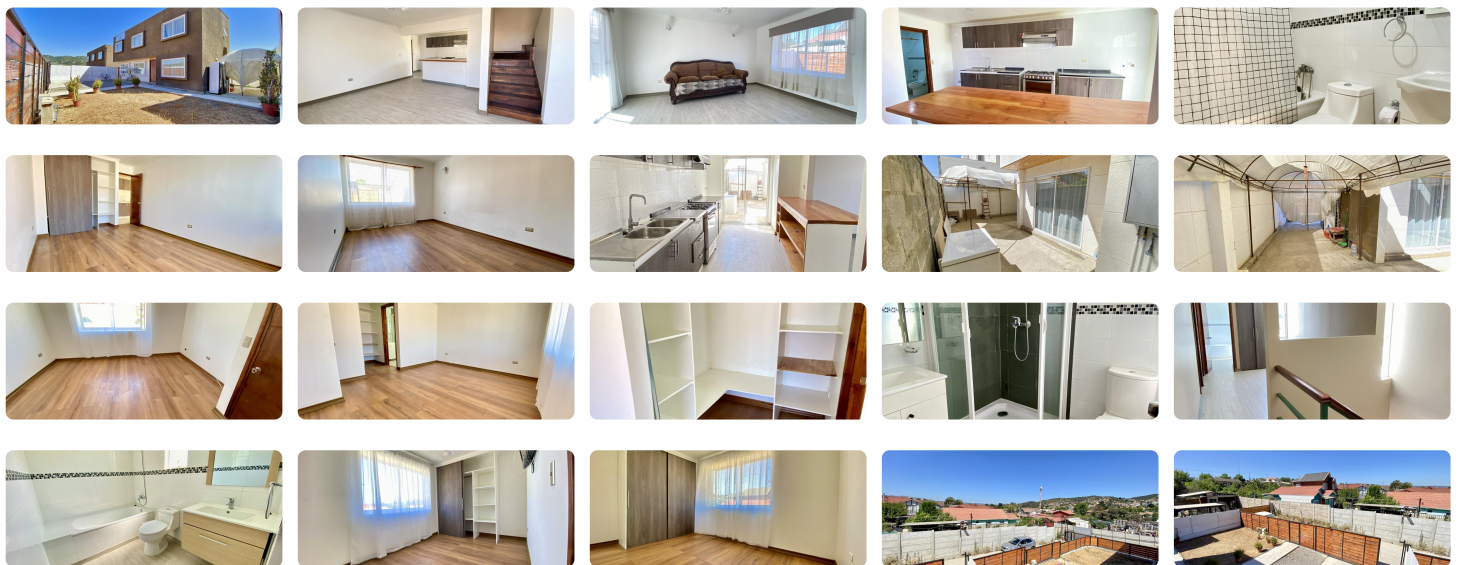

UF 22,1 / \$850.000

📍 El Retiro

🚗 4 dormitorios

🛏 1 dormitorios en suite

🚿 3 baños

🚗 2 estacionamientos

🏠 140 m² construidos

🌳 400 m² terreno

Amplia y luminosa casa en barrio El Retiro, de Quilpué, ideal para familias con hijos. Primer piso; Living y comedor separados, cocina integrada, muebles modulares, cocina a gas 6 platos con horno y campana extractora; loggia y lavadero. Dormitorio grande y baño completo.

Segundo piso; 3 Dormitorios principal en suite con walking closet. Sala de estar, dormitorios grandes con closet y baño completo

Casa en condominio con acceso privado control remoto, sin gastos comunes.

✔ Baño de servicio

✔ Bodega

✔ Logia

✔ Luz electrica

✔ Walk-in closet