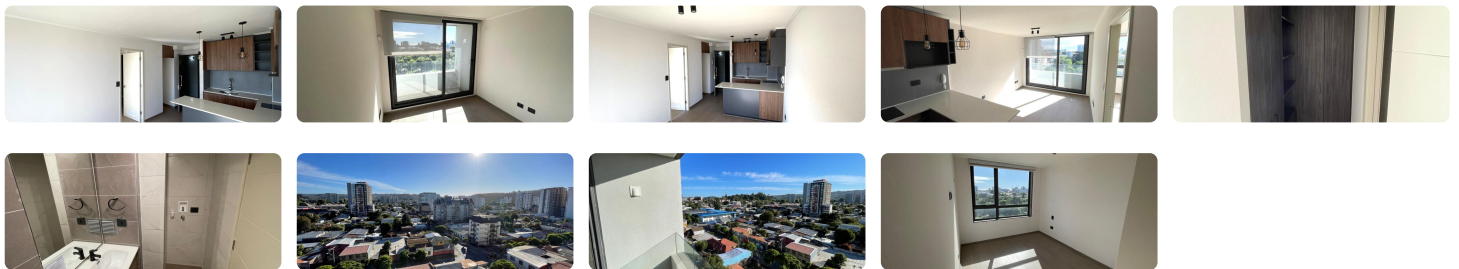

UF 10,4 / \$400.000

- 📍 centro
- 🛏 1 dormitorios
- 🛏 1 dormitorios en suite
- 🚿 1 baños
- 🚗 0 estacionamientos
- 🏠 36 m² construidos
- 🌿 3 m² terraza

Corretajes San Pedro ofrece en arriendo hermoso y cálido departamento nuevo, ubicado en calle Heras #1565, Concepción, a minutos de locomoción, ciclovías, universidades, comercio, plaza Condell y centro de la ciudad.

Moderna cocina americana amoblada y equipada, acogedor living con salida a balcón, habitación con baño en suite, ventanas de termopanel, piso de porcelanato, incluye cortinas y lámparas

Edificio con acceso controlado, incluye ascensor, sala multiuso, quincho, lavandería, gimnasio, terraza al aire libre.