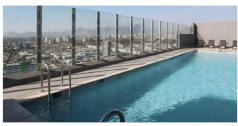

2 DORMS + 2 BAÑOS

2 DORMS + 2 BAÑOS

Oportunidad de inversión. Venta de departamentos seminuevos en excelente ubicación, cercano a metro, comercio, locomoción colectiva y con buena rentabilidad.

2 dormitorios, principal es en suite.

2 baños

estacionamiento

bodega

Edificio full equipado, piscina, quincho, gym, lavandería y sala de eventos.

Más características

Orientación: **Sur**
Año construcción: **2020**

Barrio:
Metro (2 min)
Colegios (5 min)
Supermercado (5 min)
Clínicas (5 min)
Ciclovía (5 min)
Comercio (2 min)
Comisaría (5 min)
Estación de servicios (5 min)
Locomoción colectiva (2 min)
Parques (5 min)

- ✔ Admite mascotas
- ✔ Agua potable
- ✔ Alcantarillado
- ✔ Ascensor
- ✔ Bodega
- ✔ Gimnasio

- ✔ Lavandería
- ✔ Luz electrica
- ✔ Piscina
- ✔ Quincho
- ✔ Salón de eventos