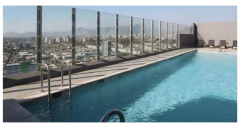

2 DORMS + 2 BAÑOS

2 DORMS + 2 BAÑOS

Oportunidad de inversión. Venta de departamentos seminuevos en excelente ubicación, cercano a metro, comercio, locomoción colectiva y con buena rentabilidad.

2 dormitorios, principal es en suite.

2 baños

estacionamiento

bodega

Edificio full equipado, piscina, quincho, gym, lavandería y sala de eventos.

Más características

Orientación: **Sur**
Año construcción: **2020**

Barrio:
Metro (2 min)
Colegios (5 min)
Supermercado (5 min)
Clínicas (5 min)
Ciclovía (5 min)
Comercio (2 min)
Comisaría (5 min)
Estación de servicios (5 min)
Locomoción colectiva (2 min)
Parques (5 min)

- ✔ Admite mascotas
- ✔ Agua potable
- ✔ Alcantarillado
- ✔ Ascensor
- ✔ Bodega
- ✔ Gimnasio

- ✔ Lavandería
- ✔ Luz electrica
- ✔ Piscina
- ✔ Quincho
- ✔ Salón de eventos