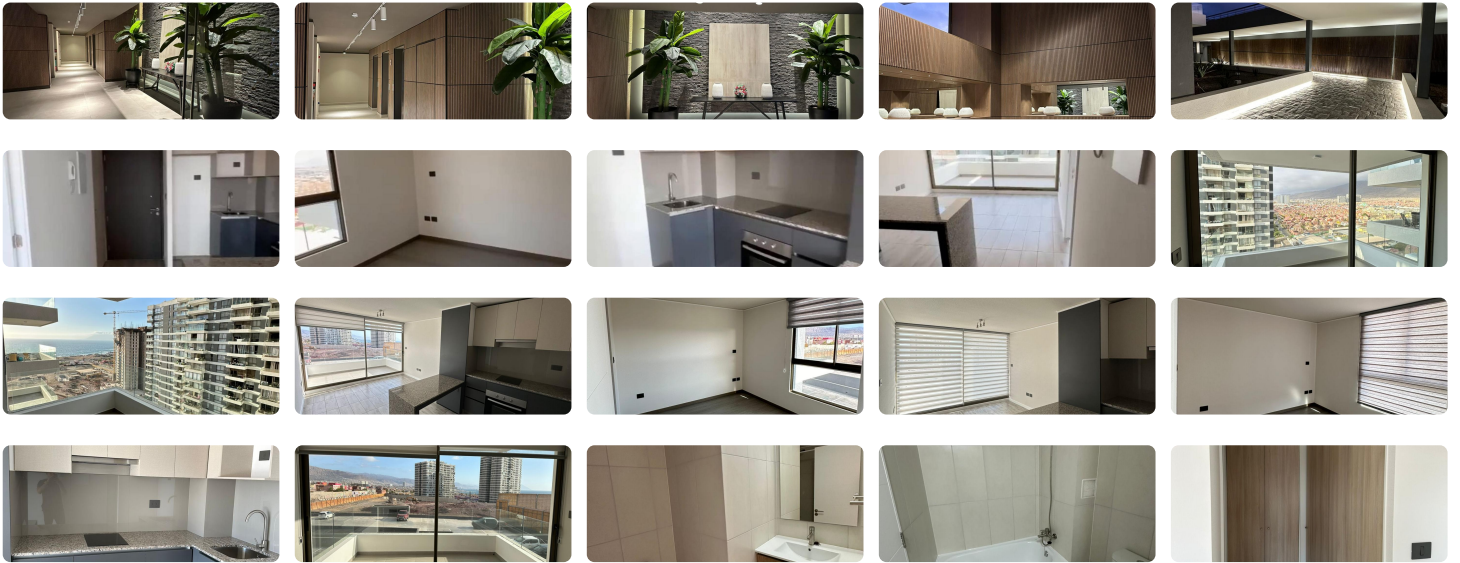

UF 15,4 / \$600.000

📍 Avda. Rica Aventura con Oficina Pedro de Valdivia

🚗 1 dormitorios

🛏 1 dormitorios en suite

🚿 1 baños

🚗 1 estacionamientos

🏠 37 m² construidos

🌿 7 m² terraza

SE ARRIENDA DEPARTAMENTO EDIFICIO ALERCE SECTOR NORTE ANTOFAGASTA

Ubicación: Av. Rica Aventura 10701, Piso 14

Al costado sur de Oficina Pedro de Valdivia, departamento nuevo, con vista al mar, consta de área de esparcimiento y recreación. Cerca del colegio San Patricio, Mall Plaza Norte La Portada y Lider Norte. A 20 minutos del centro de la ciudad.

Cuenta con un total de 43,97 M2.

- 1 Dormitorio

- 1 Baño -

-1 Estacionamiento

-1 Bodega

- Terraza

Valor arriendo \$ 600.000

Contacto: Victoria Díaz Pasmiño

+56998736570

Comisión de corretaje 50% valor del arriendo.

Gastos comunes aproximados: \$30.000

Más características

Orientación: **Poniente**
Año construcción: **2024**

Barrio:
Metro (0 min)
Colegios (15 min)
Supermercado (10 min)
Clínicas (10 min)
Ciclovía (5 min)
Comercio (10 min)
Comisaría (10 min)
Estación de servicios (10 min)
Locomoción colectiva (5 min)
Parques (5 min)