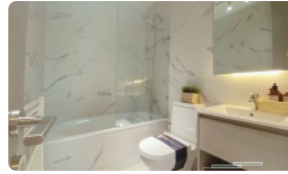

GlobalBrokers