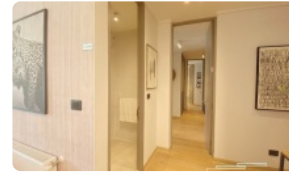

GlobalBrokers