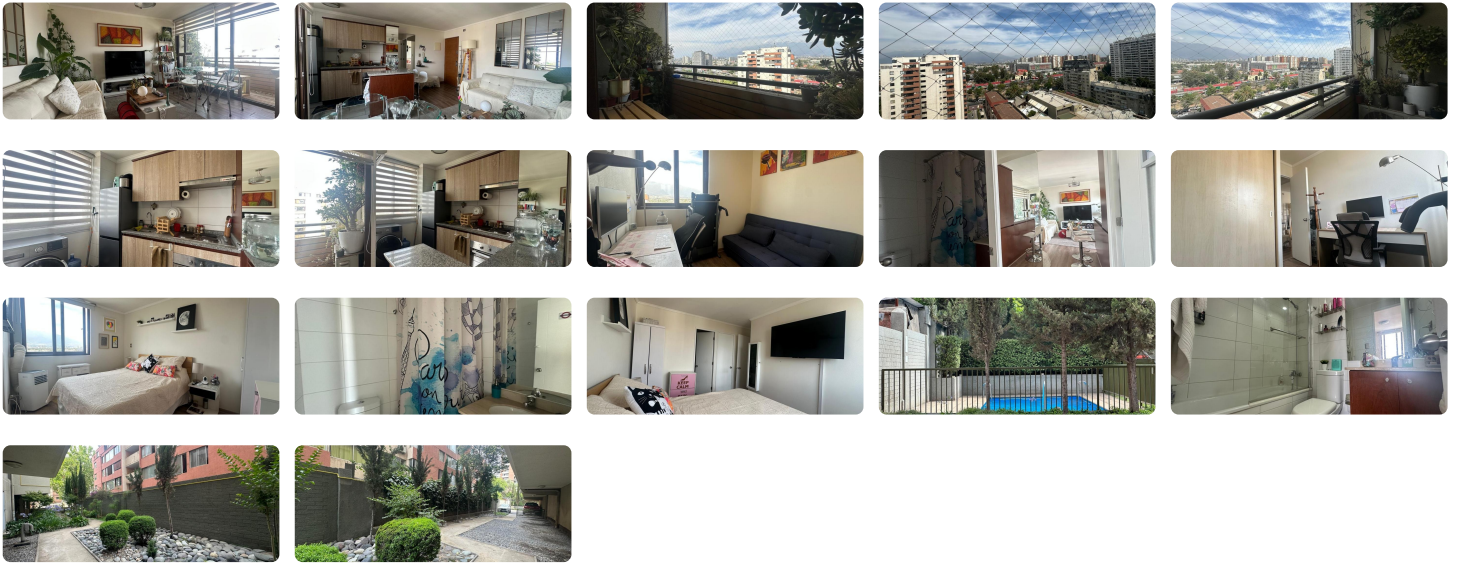

UF 13,8 / \$530.000

📍 METRO EL LLANO

🚗 2 dormitorios

🛏 1 dormitorios en suite

🚿 2 baños

🚗 1 estacionamientos

🏠 54 m² construidos

🌿 3 m² terraza

DISPONIBLE PARA HABITAR A PARTIR DE FEBRERO 2025.

2 dormitorios (baño en suit)

2 baños en total.

Living-comedor amplio

Terraza orientacion oriente

Cocina americana, con conexion de lavadora

Aire acondicionado en living. Ventanas termopanel.

1 Estacionamiento subterraneo / sin bodega

Gasto común aproximado \$120.000

Conserje 24/7, piscina, ascensores, estacionamiento visitas, quincho, salón de eventos.

A pasos metro El Llano y Hospitales Barros Luco Trudeau, Exequiel Gonzalez Cortes.

Gastos comunes aproximados: **\$120.000**

Más características

Orientación: **Oriente**

- ✓ Ascensor
- ✓ Lavandería
- ✓ Luz electrica

- ✓ Piscina
- ✓ Quincho