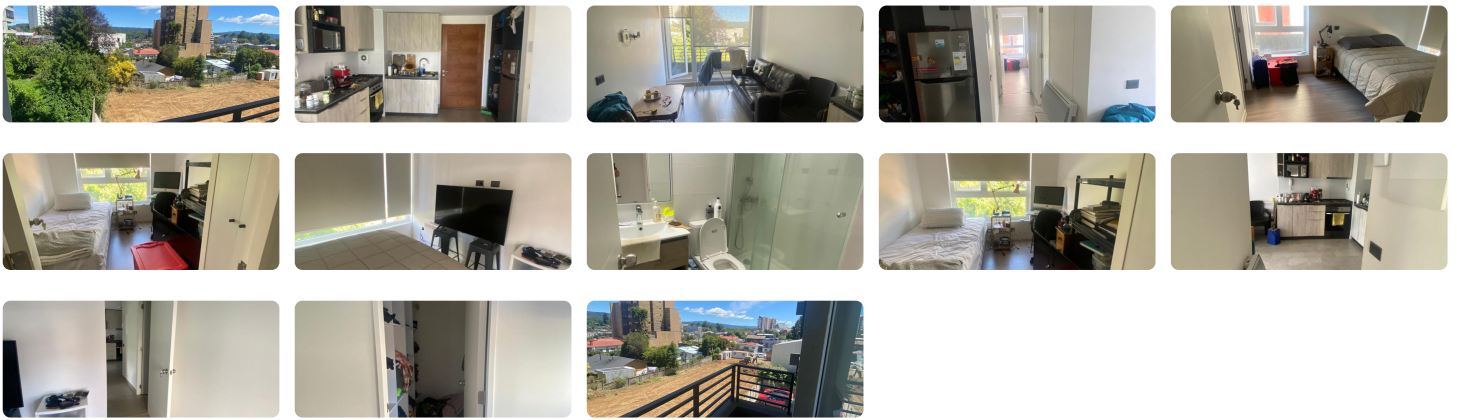

UF 17,7 / \$680.000

📍 CENTRO

🚗 2 dormitorios

🚿 1 baños

🚗 1 estacionamientos

🏠 56 m² construidos

🏠 2 m² terraza

ISA CORRETAJES Arrienda cómodo departamento de 56 mts², en el centro de Valdivia. Consta de: 2 dormitorios, 1 baño, living comedor con cocina incorporada. Terraza, estacionamiento y bodega.

Gastos comunes aproximados: **\$80.000**

Más características

Orientación: **Norponiente**

- ✓ Agua potable
- ✓ Alcantarillado
- ✓ Bodega
- ✓ Lavandería

- ✓ Luz electrica
- ✓ Quincho
- ✓ Sala de reuniones