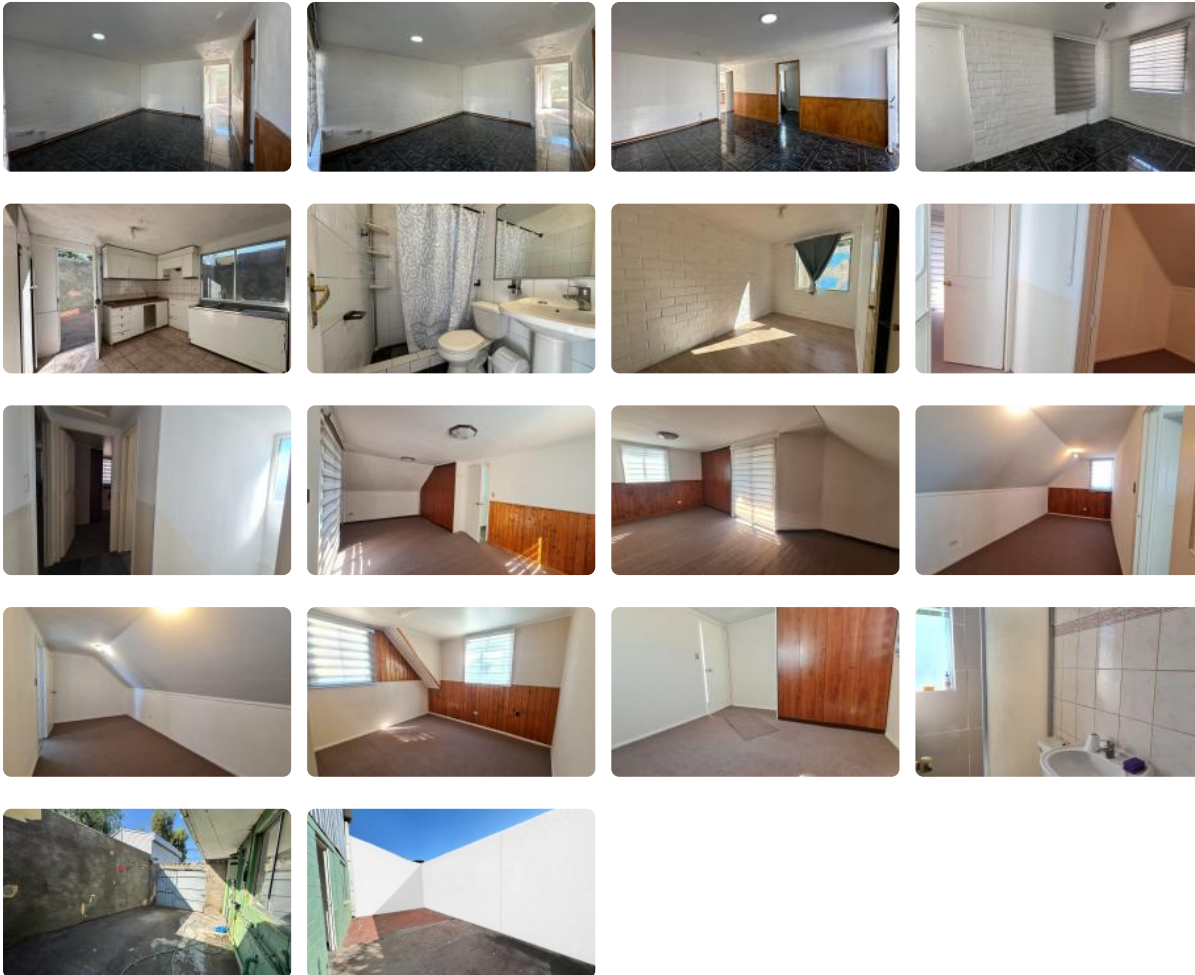

# Metro Laguna Sur - 4D + ESC, 2EST

UF 20,9 / \$850.000

- 📍 metro laguna azul
- 🛏 4 dormitorios
- 🛏 0 dormitorios en suite
- 🚿 2 baños
- 🚗 2 estacionamientos
- 🏠 155 m<sup>2</sup> construidos
- 🌳 115 m<sup>2</sup> terreno

# Metro Laguna Sur - 4D + ESC, 2EST

Casa ubicada en pasaje en excelente zona de Pudahuel.

Casa de dos pisos. Año 1994. Orientación Nor Oriente.

4 dormitorios, 1 escritorio, 2 baños, living y comedor amplio

Cocina separada, patio trasero

Balcón

Puesto para 2 autos, portón manual.

Gas natural.

No paga gasto comun.

Cerca del metro Laguna Sur Linea 5. Al Laguna Sur.

Gestión de Corretaje por : Consorcio Hacienda SPA

## Más características

Pisos: 2

Año construcción: 1994

- ✓ Balcón
- ✓ Closets
- ✓ Cocina

- ✓ Agua potable
- ✓ Conexión para Lavarropas
- ✓ Admite mascotas