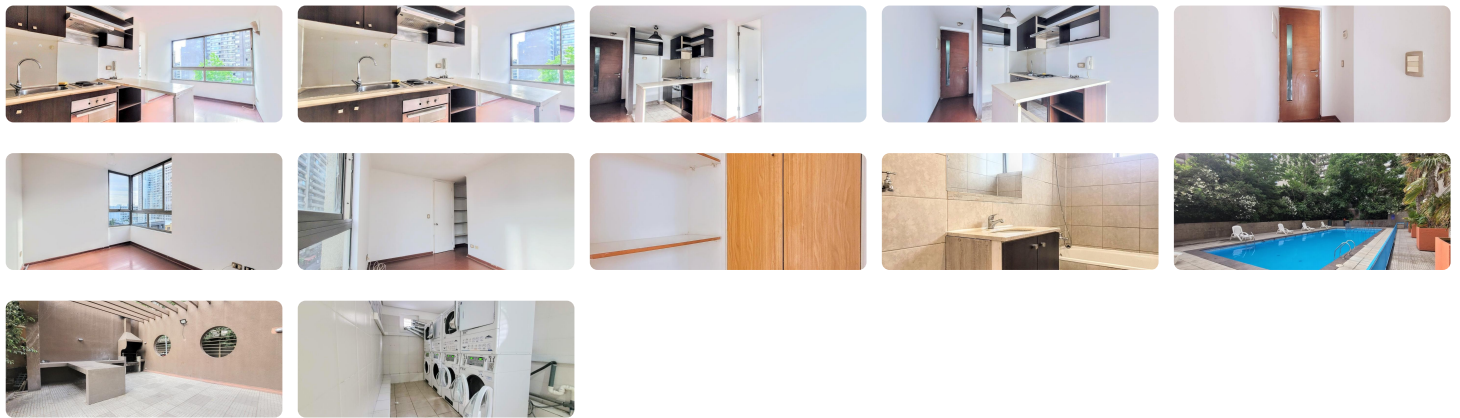

UF 7,8 / \$300.000

- 📍 Metro Santa Isabel
- 🛏 1 dormitorios
- 🛏 1 dormitorios en suite
- 🚿 1 baños
- 🚗 0 estacionamientos
- 🏠 32 m² construidos
- 🌿 0 m² terraza

Departamento en 7° piso:

- Living-Comedor.
- Cocina integrada.
- 1 Dormitorio.
- 1 Baño.
- Conexión para lavadora.
- Gastos comunes \$70.000.-

Edificio con acceso controlado las 24 hrs. Equipado con lavandería, piscina, quincho, sala de eventos y estacionamientos de visitas. Ubicado en la esquina de Portugal con Argomedo, a pasos del Metro Santa Isabel.