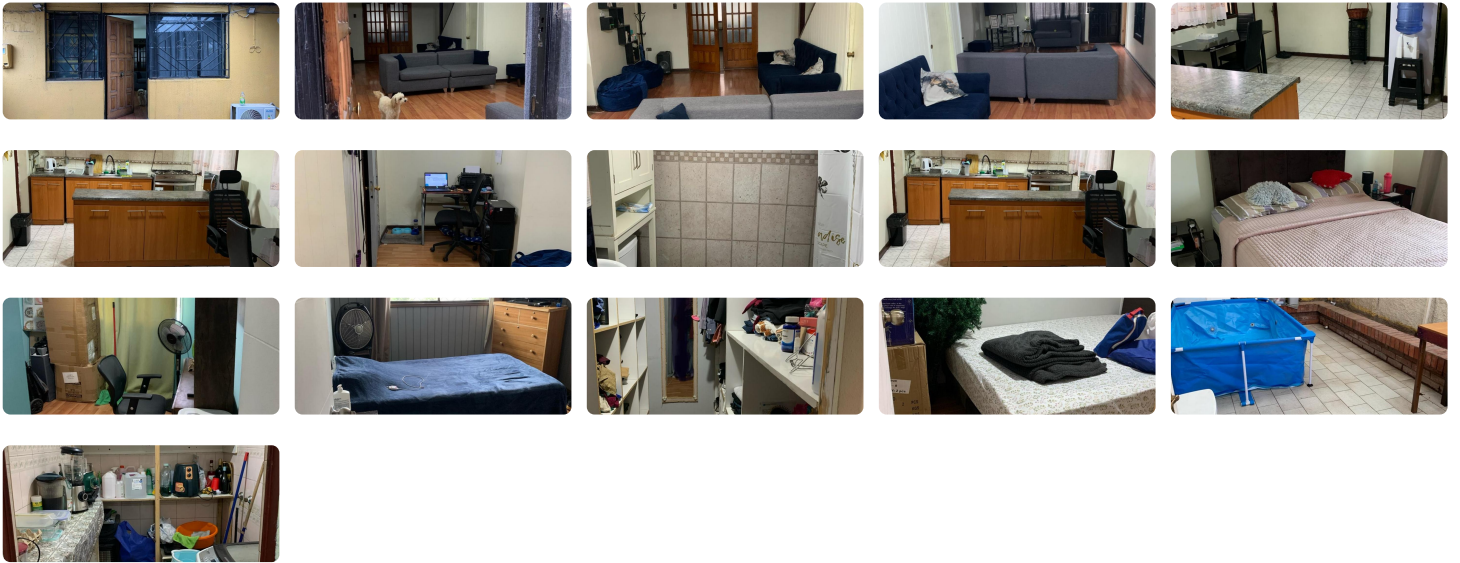

UF 3.490 / \$134.036.940

📍 SECTOR MANUTARA

🚗 4 dormitorios

🚿 2 baños

🚗 2 estacionamientos

🏠 123 m² construidos

🏠 107 m² terreno

Se vende amplia y acogedora casa de dos pisos, 4 dormitorios con 2 baños completos, aislada, con buena conectividad, cercana a Estación Metro Línea 4 A. Próxima a colegios y cercana al Mall Vespucio. Pasaje con accesos cerrados y controlados por Propietarios. Buena conectividad a Avenidas y Autopista Vespucio Sur.

Pisos: **2**

Año construcción: **2000**

Barrio:

Metro (8 min)

Colegios (5 min)

Supermercado (10 min)

Clínicas (10 min)

Ciclovía (8 min)