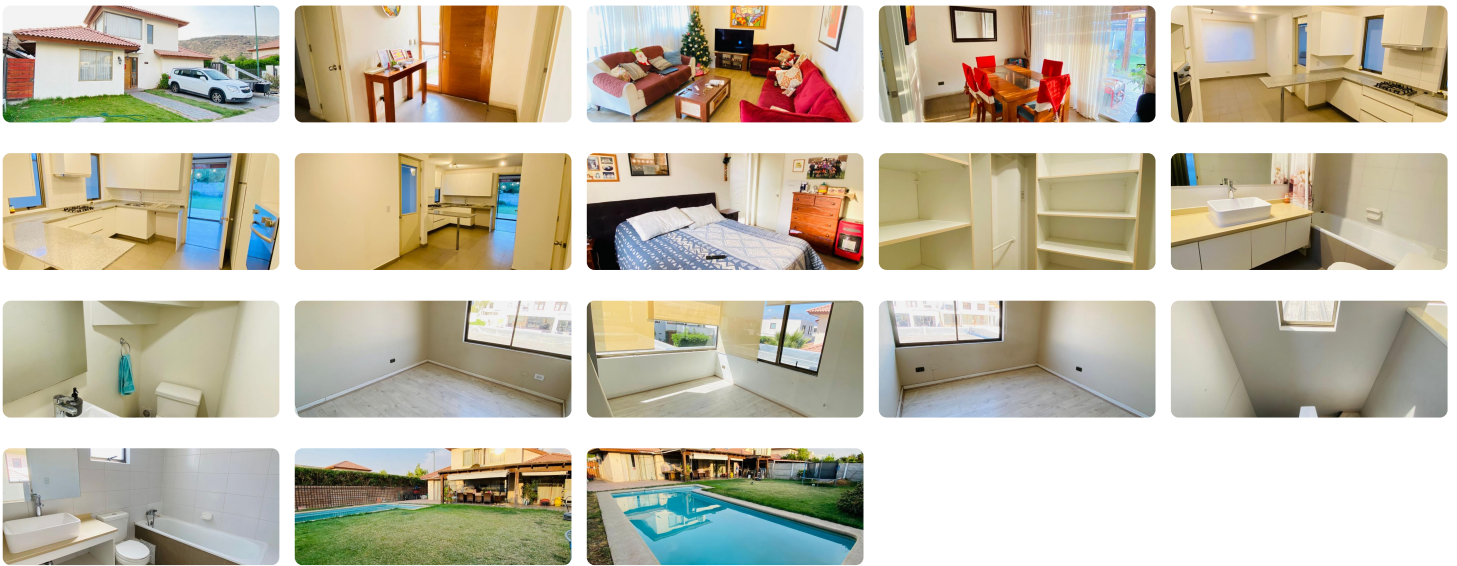

UF 33,8 / \$1.300.000

📍 TIERRAS LINDAS

🚗 3 dormitorios

🛏 1 dormitorios en suite

🚿 3 baños

🏠 4 estacionamientos

🏠 145 m² construidos

🏠 460 m² terreno

ARRIENDO CASA CHILENA DE 2 PISOS EN CONDOMINIO TIERRAS LINDAS

SANTA ELENA - COLINA

Descripción

Resumen:

145 mts2 construidos totales

460 mts2 de terreno

3 dormitorios

3 baños

Sala de Estar

Family Room

DESCRIPCION

Casa Chilena de 2 pisos, hall de acceso, Living comedor separados y amplios con vista al jardín, baño de visitas, Cocina amplia con vista al ante jardín, family room, logia techada.

Dormitorio principal en suite amplio y muy cómodo, con walk-in closet dentro del dormitorio.

Segundo piso:

Sala de estar, 2 dormitorios y 1 baño grande completo.

Exterior:

Terraza grande y techada. Jardines formados, riego automático, Quincho, piscina de 9x4mts, amplio estacionamiento para 4 vehículos equipada con 2 aires acondicionados.