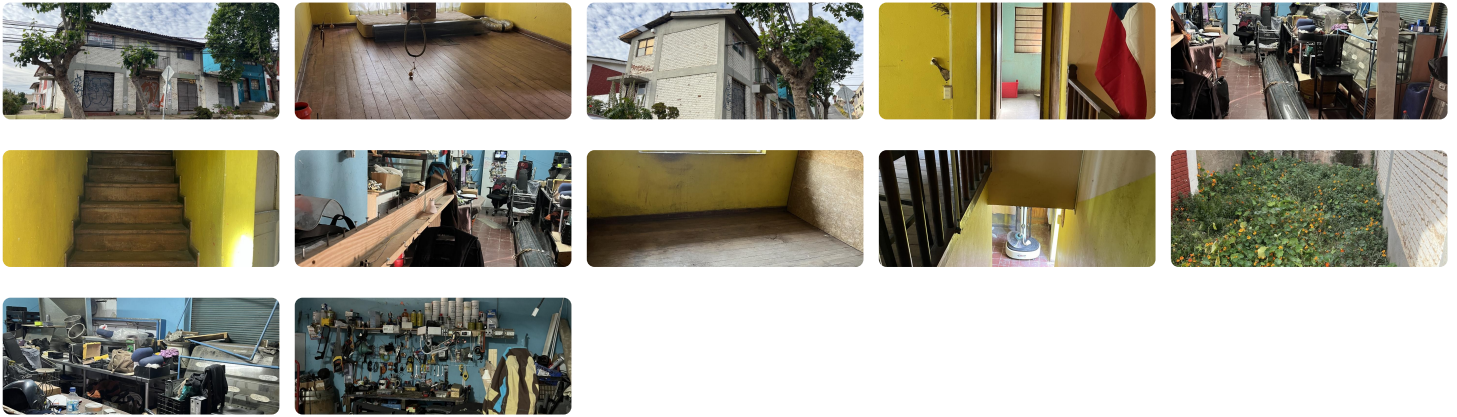

UF 2.240 / \$86.096.640

- 📍 Playa Ancha, Valparaíso
- 🛏 2 dormitorios
- 🛏 0 dormitorios en suite
- 🚿 2 baños
- 🚗 0 estacionamientos
- 🏠 87 m² construidos
- 🌳 126 m² terreno

PortaNuova Propiedades vende casa en calle Levarte, Playa Ancha, Valparaíso. Casa para reparación, primer piso cuenta con un amplio local comercial, bodega y baño, el segundo piso de uso habitacional, cuenta con un hall de entrada, living comedor, dos amplios dormitorios, cocina, dos bodegas pequeñas, y un amplio baño. Valor de la propiedad: \$85.000.000 + 2% por concepto de comisión.

Consultas y visitas al:

+ 56 9 76675855

Instagram: @portanuovapropiedades

Gastos comunes aproximados: \$0

Contribuciones aproximadas: \$0

Más características

Orientación: **Norte**

Pisos: **2**

Año construcción: **1956**

Barrio:

Metro (20 min)

Colegios (1 min)

Supermercado (10 min)

Clínicas (15 min)

Ciclovía (5 min)

✓ Agua potable