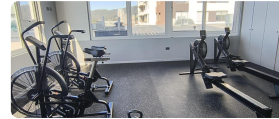

HOME STUDIO

EDIFICIO MAIPÚ

CONCEPCIÓN
\$400.000
GG.CC INCLUIDOS

UF 10,4 / \$400.000

📍 CENTRO CONCEPCIÓN

🛏️ 1 dormitorios

🚿 1 baños

🏠 25 m² construidos

Este espacio ha sido diseñado para ofrecerte todo lo que necesitas en un solo lugar, con un ambiente práctico y funcional. Con cocina equipada, encimera eléctrica, horno empotrado, campana, cubierta de granito y suficiente espacio para almacenaje. El baño con ducha, WC, y un práctico vanitorio. Las ventanas de termopanel y cortinas roller hacen de este espacio más privado. Piso vinílico de fácil mantenimiento.

Además el edificio cuenta con las siguientes características:

- Lavandería
- Zona gamer
- Gimnasio funcional
- Sala de reuniones
- Bike friendly
- Conserjería 24/7

Valor \$400.000 GG.CC incluidos

SARFEL GESTIÓN INMOBILIARIA