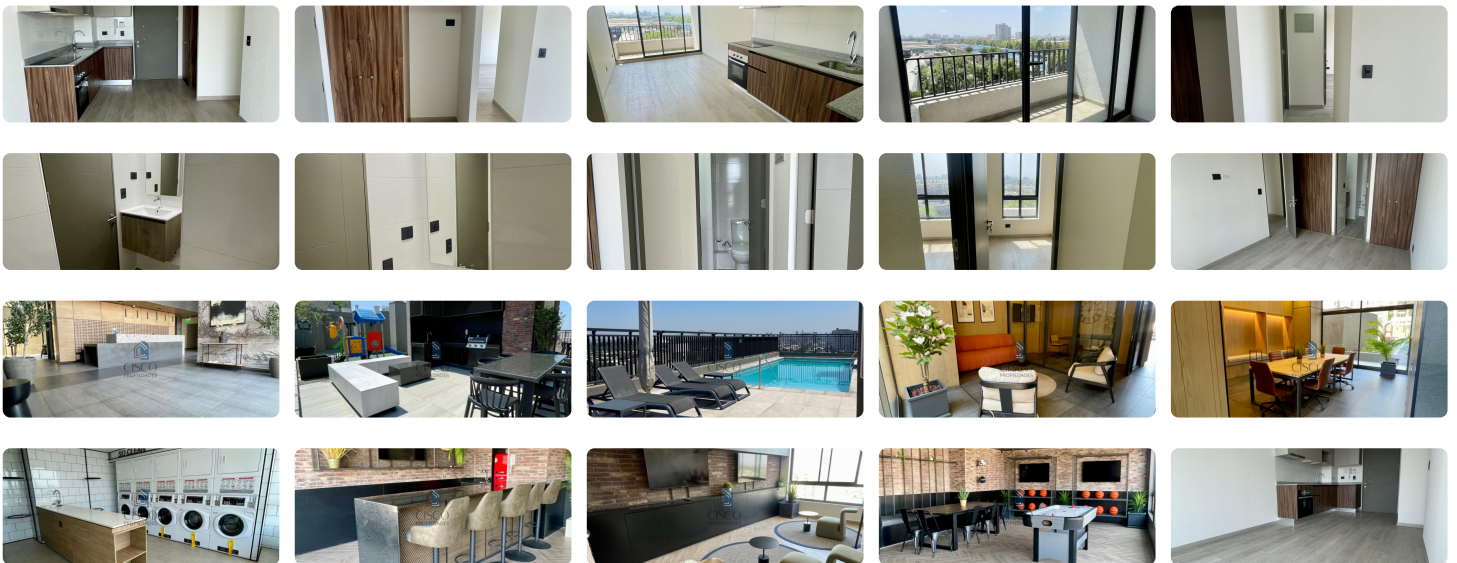

UF 10,9 / \$420.000

📍 Plaza Franklin

🛏️ 2 dormitorios

🛏️ 1 dormitorios en suite

🚿 2 baños

🚗 1 estacionamientos

🏠 46 m² construidos

Se arrienda departamento a Nuevo con inmejorable conectividad

Entorno tranquilo, rodeado de supermercados y gran variedad de comercios. El inmueble cuenta con una vista hacia el NORTE

Además de los servicios mencionados, también cuenta con:

Accesos Controlados, Ascensor, Biciclerero, Citófono, Conserjería 24h, Estacionamiento de visitas, Piscina con visa panorámica, Quinchos Panorámicos, Sala de eventos/multiuso, Insuperable Espacio Cowork con sala de reuniones, zonas de entretenimiento para niños y más.

El departamento cuenta con:

» 2D+2B+E+B

» Barras dobles para cortinas en todo el departamento

» Lámparas en todo el departamento

» Ventanas: Termopanel

» Agua Caliente: Central Agua Caliente.

» Cocina: Encimera Vitrocerámica equipada Full Electric.

» Terraza

» Amplio Closet en habitacion principal

» Conexion Lavadora: Si.

» Amplio Living y balcon

Gastos Comunes: 80.000 aprox

¡Contáctanos y te ayudaremos a conseguir tu hogar ideal!

»Aplican Honorarios por corretaje: 50% un mes de arriendo + iva (Se puede pagar con TDC en cuotas)