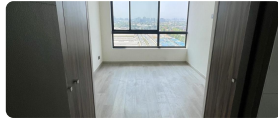

UF 7,8 / \$300.000

📍 Plaza Franklin

🚗 1 dormitorios

🛏 1 dormitorios en suite

🚿 1 baños

🚗 0 estacionamientos

🏠 33 m² construidos

Se arrienda departamento a Nuevo con inmejorable conectividad

El departamento cuenta con:

- » 1D+1B
- » Barras dobles para cortinas en todo el departamento
- » Lámparas en todo el departamento
- » Ventanas: Termopanel
- » Agua Caliente: Central Agua Caliente.
- » Cocina: Encimera Vitrocerámica equipada Full Electric.
- » Terraza
- » Amplio Closet en habitación principal
- » Conexión Lavadora: Sí.
- » Amplio Living y balcón