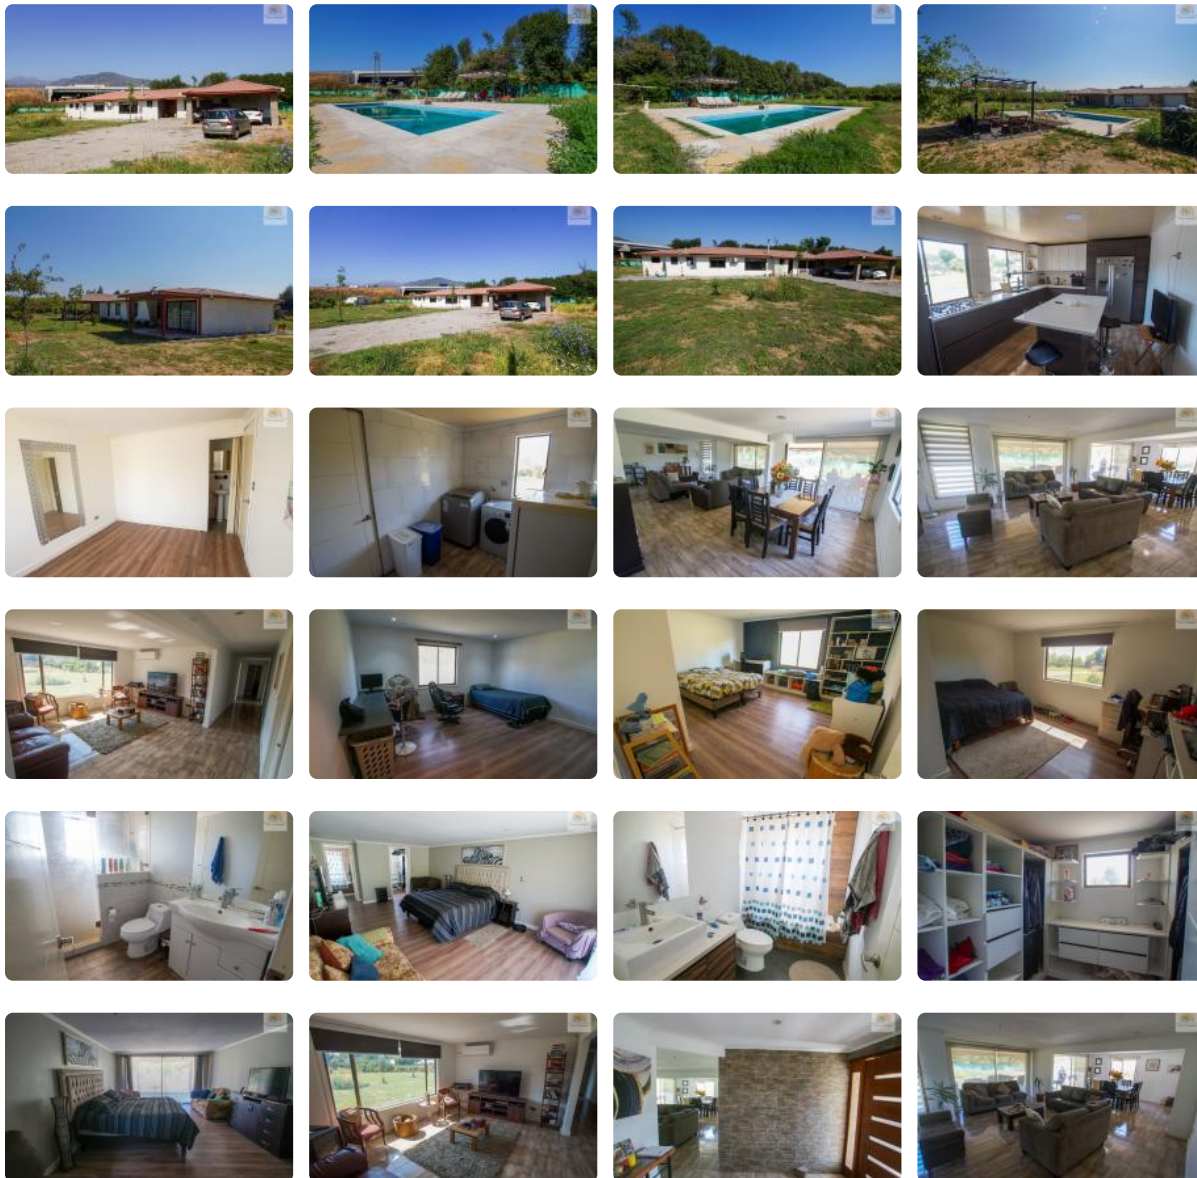

UF 6.373,6 / $260.000.000

📍 Paine

🛏 6 dormitorios

🛏 1 dormitorios en suite

🚿 4 baños

🚗 15 estacionamientos

🏠 350 m² construidos

🌳 6380 m² terreno

Forma del terreno: **Plano**