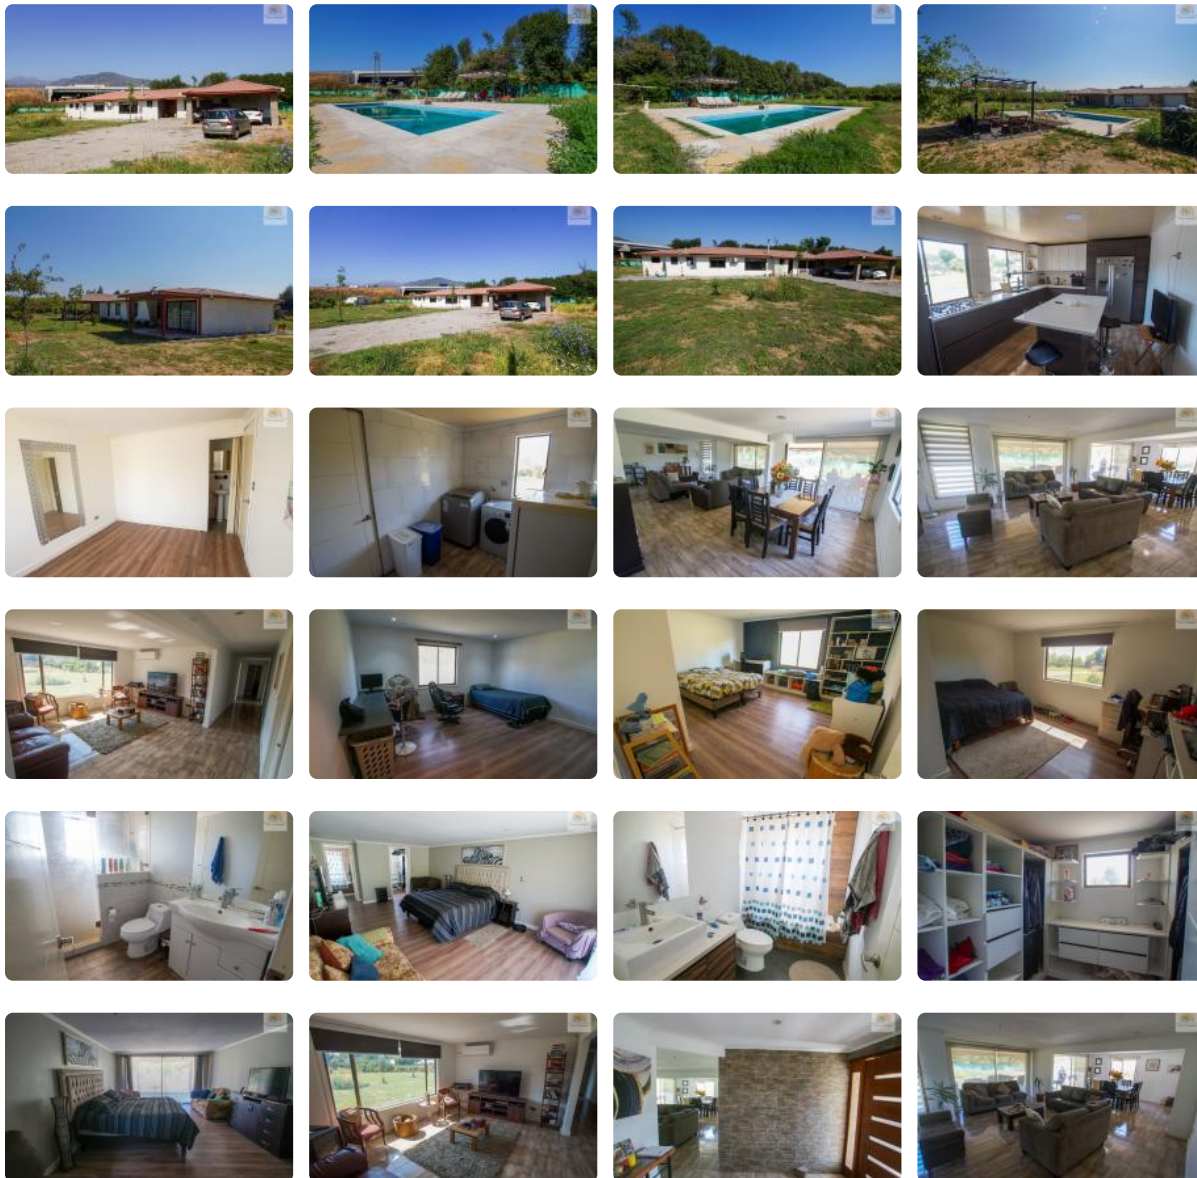

Se vende estupenda parcela con casa en Paine

UF 6.467,7 / \$260.000.000

📍 Paine

🛏 6 dormitorios

🛏 1 dormitorios en suite

🚿 4 baños

🚗 15 estacionamientos

🏠 350 m² construidos

🌳 6380 m² terreno

Forma del terreno: **Plano**

GlobalBrokers

Se vende estupenda parcela con casa en Paine

Pizarro propiedades vende estupenda parcela de 6380 mts2 con casa amplia de 350 mts2, en pasaje Uno Norte, con acceso controlado, totalmente seguro en la comuna de Paine, Región Metropolitana.

La casa tiene 6 habitaciones, todas grandes, con closet y con muebles hechos a medida, incluyendo pieza de servicio. Pieza principal en suite y walking closet. Cuatro baños en total. Living y comedor, sala de estar, sala de lavado, cocina equipada y amoblada. 2 terrazas con cobertizo, más estacionamiento techado para vehículos. 2 bodegas. Aire acondicionado y estufa a leña. Accesos controlados.

La parcela cuenta con luz eléctrica, empalme individual; rol propio Agua de pozo, con bomba independiente y estanque, más agua potable con medidor. Piscina. Sector para asados, arboles frutales y ornamentales en crecimiento. Terreno con mucho potencial.