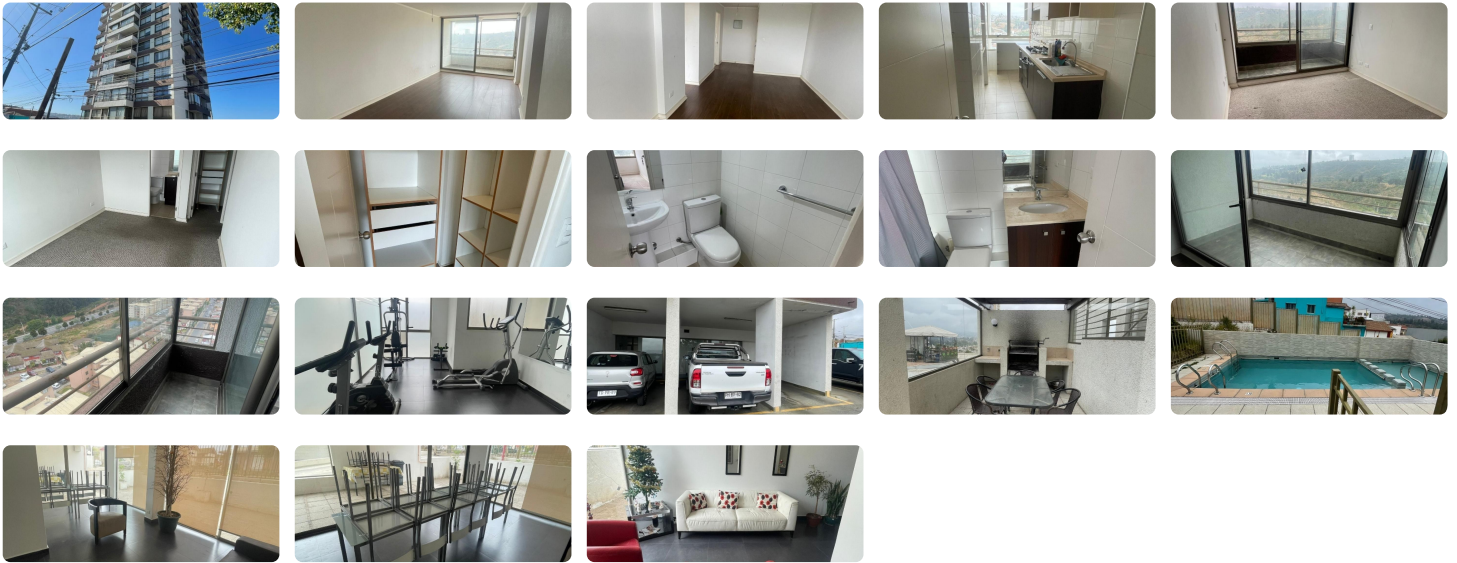

UF 12,9 / \$495.000

📍 Subida Alessandri

🛏 2 dormitorios

🛏 1 dormitorios en suite

🚿 2 baños

🚗 1 estacionamientos

🏠 65 m<sup>2</sup> construidos

### 65mts2 - 24 Norte 1790 - Subida Alessandri

Viña del Mar, arriendo departamento en excelente estado, **65 mts2 aprox. en Edificio Mirador Norte**. Cuenta con living comedor amplio, 2 dormitorios, 2 baños (1 en suite), walking closet, cocina independiente equipada, conexión a lavadora, 2 terrazas con ventanal **y estacionamiento**.

El edificio cuenta con piscina, conserjería, quincho, gimnasio, sala multiuso y seguridad 24 x 7. Se encuentra ubicado en un barrio residencial cercano a mall Marina Arauco, supermercados, colegios y playas, con excelente conectividad a Viña del Mar, Concón y Camino Internacional.

✓ Gimnasio

✓ Piscina

✓ Quincho

✓ Salón de eventos

✓ Walk-in closet