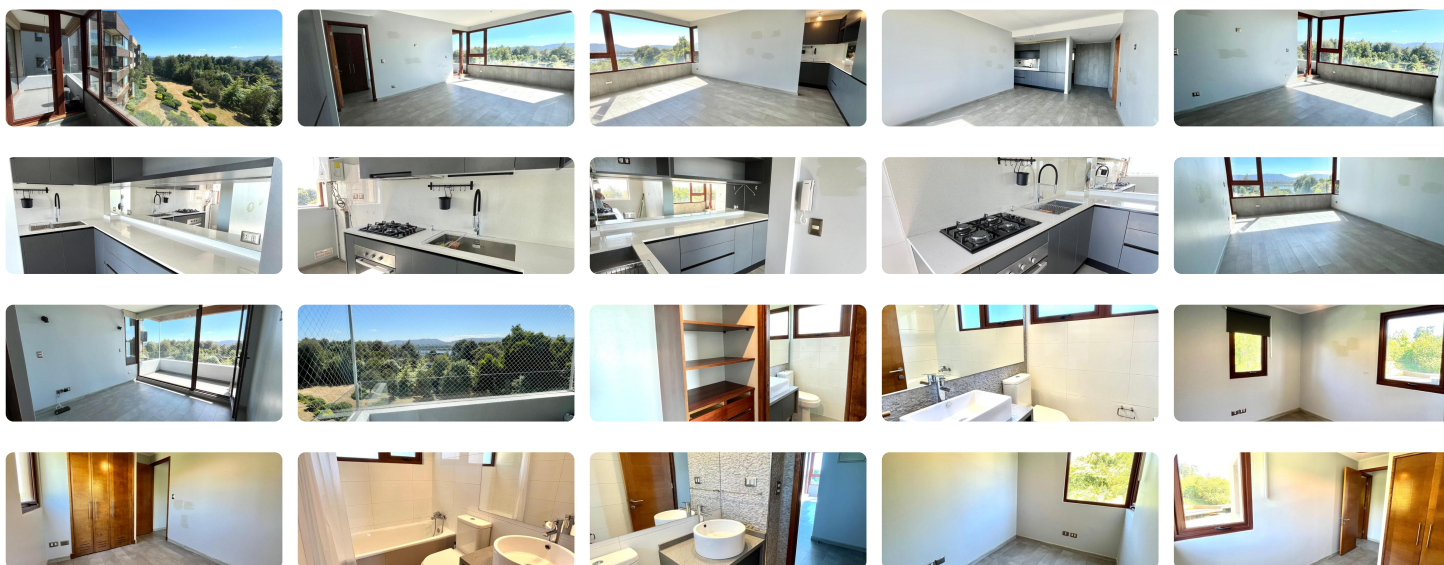

UF 7.500 / \$288.285.000

📍 TOROBAYO

🚗 3 dormitorios

🛏 1 dormitorios en suite

🚿 2 baños

🚗 1 estacionamientos

🏠 88 m<sup>2</sup> construidos

🏠 6 m<sup>2</sup> terraza

Hermoso Departamento en Condominio Alto del Cruces, recién remodelado, con bella vista al río Cruces. Se encuentra en un cuarto piso y consta de 3 dormitorios, principal en suite con walking closet, 2 baños. Amplio living comedor con cocina integrada, muebles recién remodelados. Acceso a logia desde la cocina. Cómoda terraza con hermosa vista a jardines y río Cruces que conecta el dormitorio principal con el living. Bodega y estacionamiento techado para 1 auto. Apto para calefacción eléctrica. El Condominio se encuentra en sector Torobayo, con acceso controlado 24 hrs. Cuenta con Club House a orillas del río y acceso a muelle para actividades náuticas. Se encuentra a 5 minutos de Isla Teja y 10 minutos del centro de la ciudad.