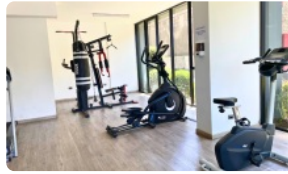

🌿 2 m² terraza

DEPARTAMENTO CERCA METRO SAN MIGUEL

¡Tu próxima inversión!

Excelente departamento de 1 dormitorio y 1 baño, ubicado en el piso 7 de un moderno edificio. Cuenta con una disposición abierta y generosa iluminación, gracias al balcón y amplias ventanas que rodean la propiedad.

La cocina está completamente amoblada e incluye encimera eléctrica de vitrocerámica, horno eléctrico y cubierta de cuarzo, además de conexión para lavadora.

Características del edificio:

- Piscina
- Quincho
- Sala de eventos
- Terraza con vista despejada
- Lavandería
- Seguridad con acceso controlado y circuito cerrado de TV