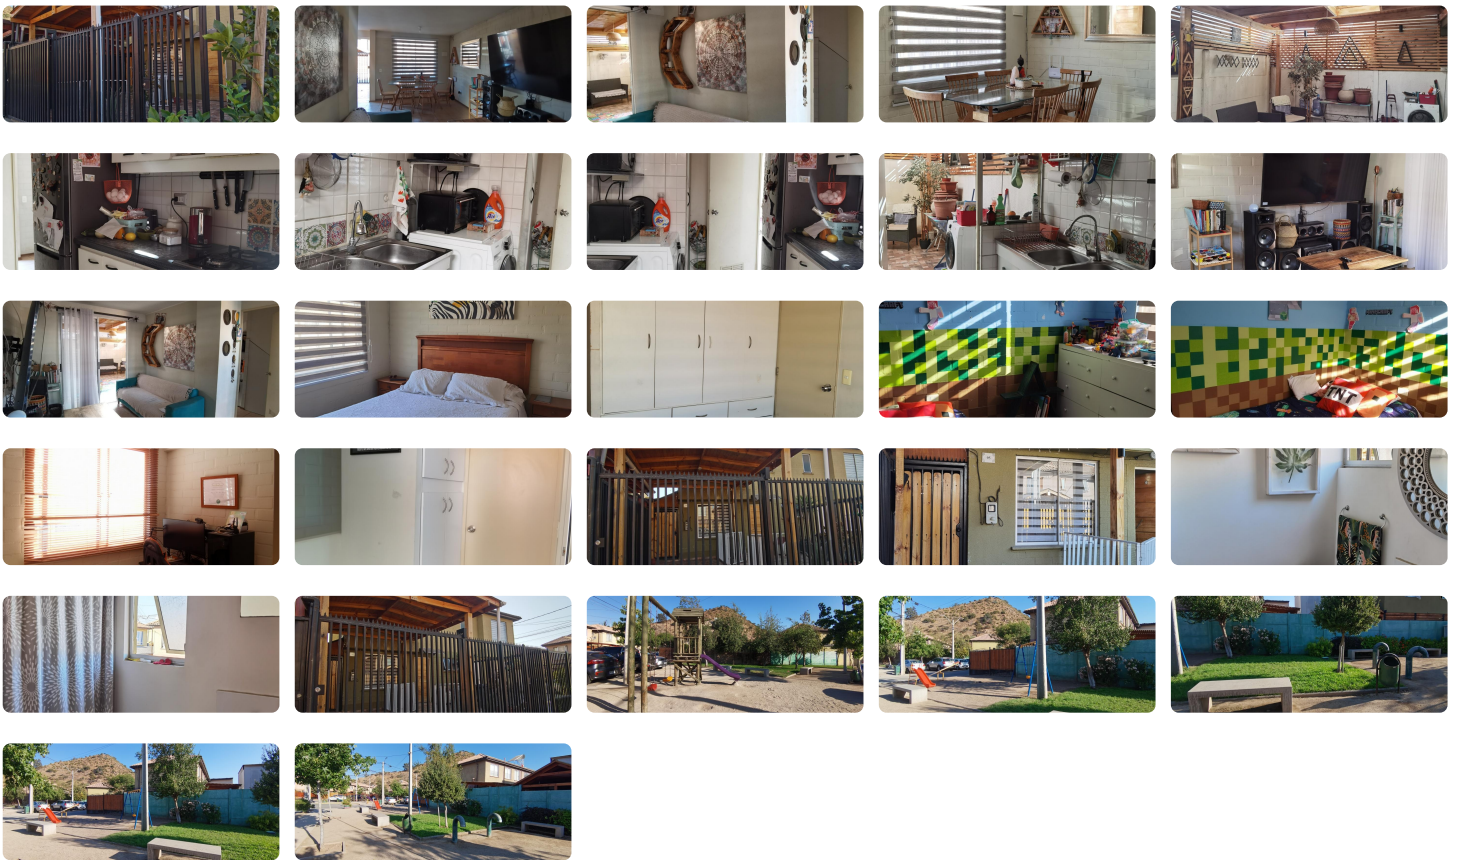

UF 3.180 / \$122.067.480

📍 Condominio Cerro Rucalhue

🚗 3 dormitorios

🚿 2 baños

🚗 1 estacionamientos

🏠 60 m² construidos

🏠 70 m² terreno

Hermosa y amplia casa ubicada en Condominio cerrado con portón eléctrico.

Condominio cuenta con plaza interior y estacionamientos de visita.

Propiedad de dos pisos.

En primer piso living, comedor, cocina y baño de visitas.

Amplio antejardín con piso cerámico y cobertizo de madera.

Patio trasero con piso cerámico y techado completamente, con tragaluces.

Incluye bodega

Segundo piso cuenta con 3 dormitorios. Dormitorio principal con closet.

Escalera de madera muy segura, pasillo incluye closet