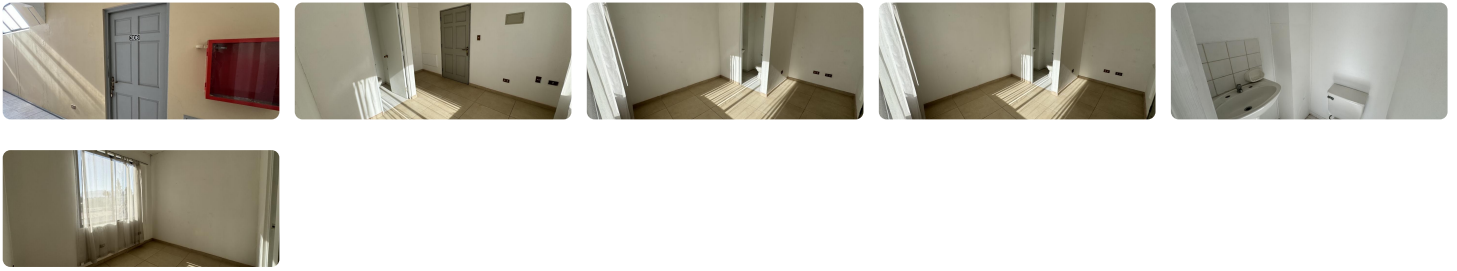

UF 7,2 / \$280.000

- 📍 Valdes 715
- 🚽 1 baños
- 🏠 12 m² construidos

Se arrienda oficina, a una cuadra de la municipalidad de Melipilla, ubicación muy estratégica, edificio tranquilo, con disponibilidad inmediata, 12 metros cuadrados, con un baño.