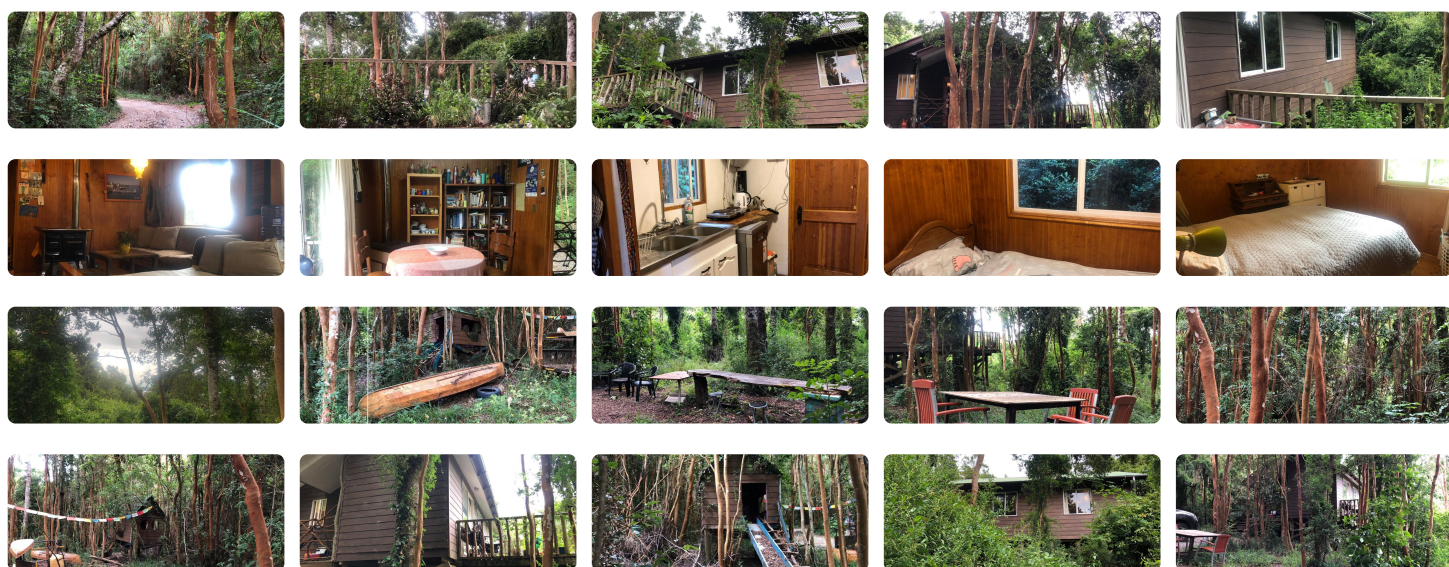

UF 3.401,3 / \$132.000.000

📍 El Rebellín

🛏 3 dormitorios

🚿 1 baños

🚗 4 estacionamientos

🏠 40 m<sup>2</sup> construidos

Forma del terreno: [Plano](#)

Ivonne Aguayo propiedades vende parcela de 5.000 mt<sup>2</sup>, excelente ubicación en el Rebellín a 15 minutos de la entrada norte de la ciudad de Valdivia, lugar ideal para conectarse con la naturaleza con un entorno privilegiado, bosque de arrayanes y diferentes árboles nativos.

Cuenta con una casa de 55 mt<sup>2</sup>, living comedor, cocina, tres dormitorios (el tercer dormitorio es pequeño), baño completo, balcón con insuperable vista al bosque. Es una casa autosustentable, el agua es recolectada por aguas lluvia, posee termo solar para calentar el agua, la casa esta construida de paneles Sip, revestida con norway. La casa no se encuentra regularizada, posee una bodega que necesita reparación.

Lugar seguro la comunidad que vive en el sector se encuentran organizada lo que ayuda que exista mayor seguridad y preocupación por los espacios comunes, con portón de acceso y deslindes demarcados, Rol propio, de topografía plana y lomaje descendente, posee factibilidad de agua (pozo profundo) y cuenta con empalme de luz.