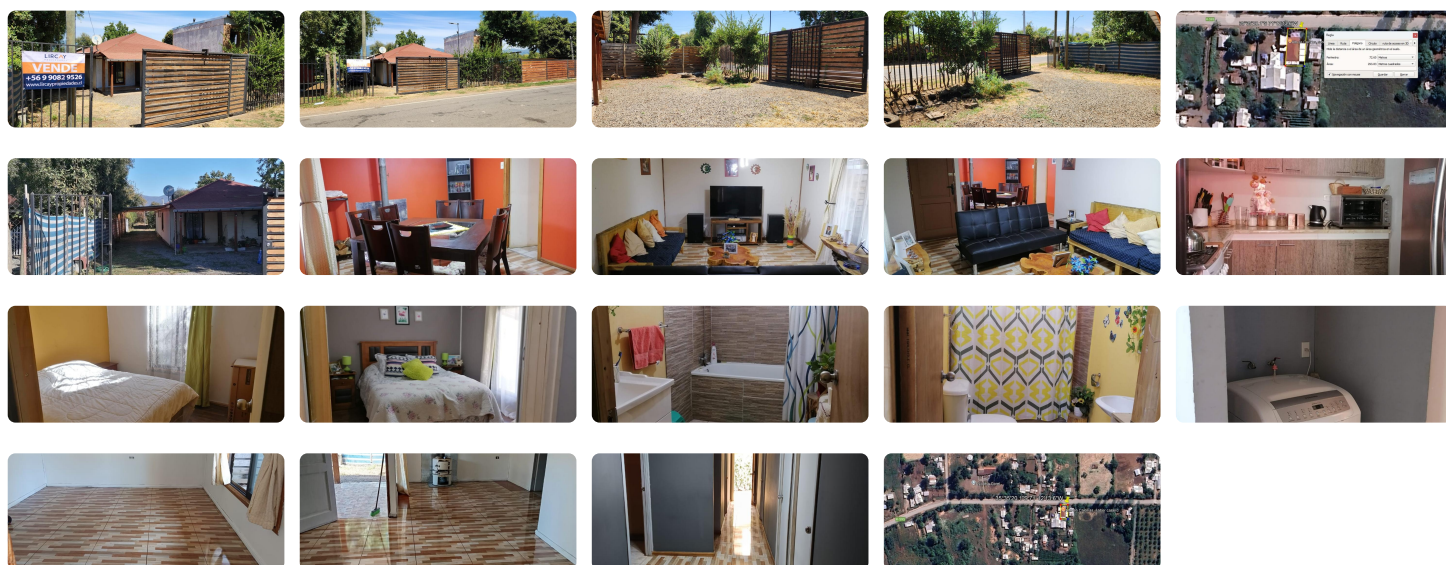

UF 1.284,4 / \$50.000.000

📍 Corel, Vilches, Precordillera San Clemente, Región del Maule.

🛏 4 dormitorios

🛏 1 dormitorios en suite

🚿 2 baños

🚗 3 estacionamientos

🏠 115 m² construidos

🌳 292 m² terreno

Lircay Propiedades tienes para la venta hermosa casa habitación ubicada en el sector rural de “Corel”, comuna de San Clemente, distante a 28 kl., al oriente de dicha ciudad. Casa habitación de 4 dormitorios, 2 baños, amplio living-comedor, ubicada en un Sitio de 292 Mts2, de una dimensión de aproximadamente 12,4 metros de frente x 23,5 metros de fondo.

Este Sitio con casa cuenta con medidores propios tanto para Luz Eléctrica como para el consumo de Agua Potable Rural.

Ubicación privilegiada para amantes de la naturaleza, para quienes quieran vivir o tener un segundo hogar, rodeados de una hermosa vista a la precordillera y con muchos atractivos turísticos, tales como, Parque Natural Trichahue, Río Maule, Lago Colbún, Termas Naturales de El Médano, “Cascada Invertida”, “Muela del Diablo”, Paso Internacional Pehuenche y de un futuro centro invernal que se planifica en el sector Lo Aguirre.