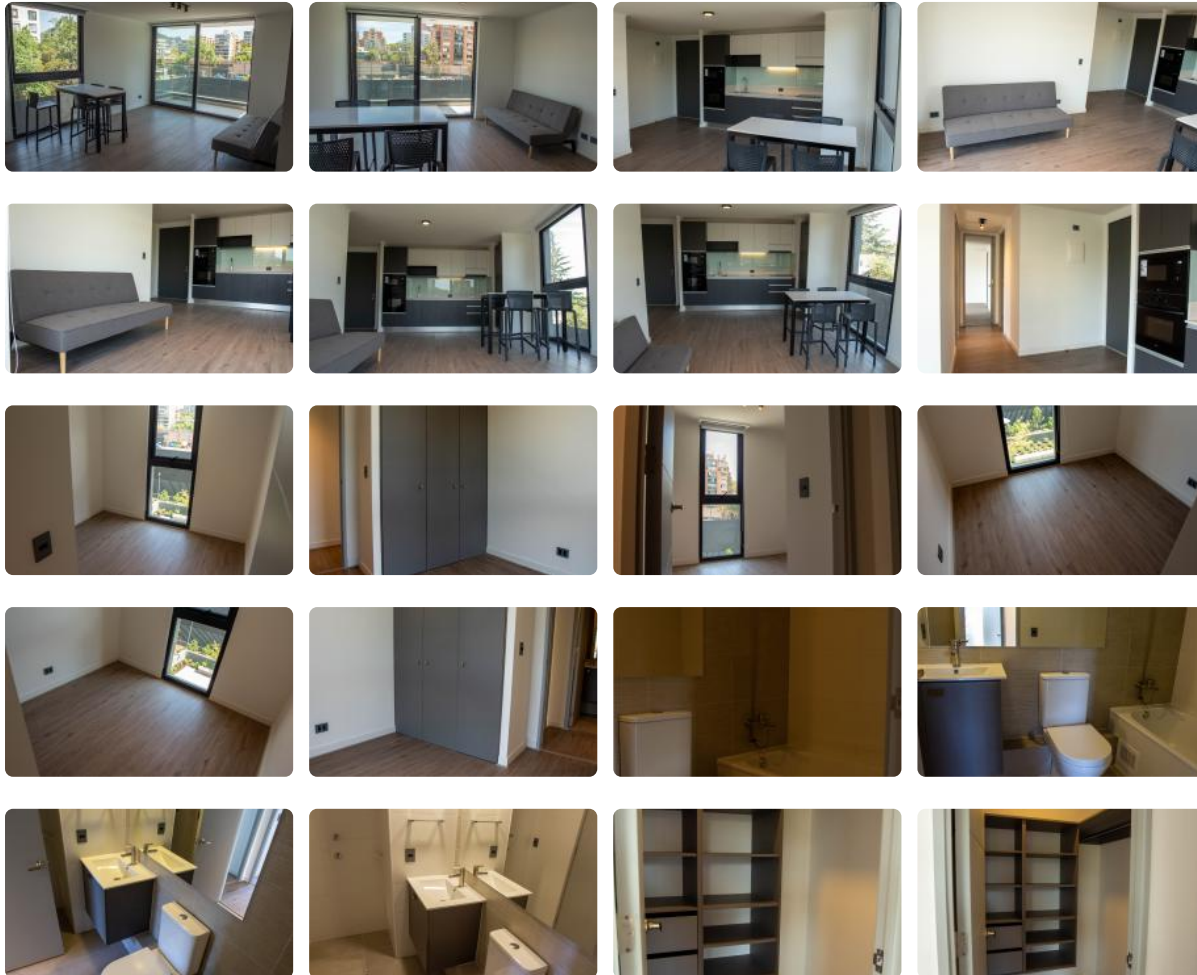

Arriendo departamento 3D+2B en Ricardo Lyon (Providencia)

UF 32,4 / \$1.294.000

📍 Ricardo Lyon

🛏 3 dormitorios

🛏 1 dormitorios en suite

🚿 2 baños

🚗 1 estacionamientos

Arriendo departamento 3D+2B en Ricardo Lyon (Providencia)

Kallpa Propiedades arrienda departamentos de 3 dormitorios, 2 baños, cocina y living comedor en la comuna de Providencia. El lugar tiene encimera y horno, refrigerador, cortinas roller. Cuenta con conexión a lavadora y lavandería dentro del condominio. **El estacionamiento y la bodega no están incluidos en el valor de arriendo. Se pueden incorporar de manera adicional, sujetos a disponibilidad.**

Este edificio construido en **2025** está en apertura, tiene **13** pisos y está cerca al metro Inés de Suárez (L6). Su ubicación permite amplia conectividad: en el corazón de este barrio residencial, **Ricardo Lyon** ofrece una gama variada de comercios locales, supermercados, cercanía a la Municipalidad de Providencia, entre otros. El condominio ofrece tranquilidad y seguridad, tanto en el interior como en los alrededores.

El condominio ofrece **espacios comunes** como piscina, gimnasio, lavanderías, cowork, cowork silencioso, 3 quinchos gourmet, ciclero y con puntos de reciclaje. En términos de negociación, este departamento garantiza su arriendo con comisión de corretaje y garantía con facilidad de cuotas.