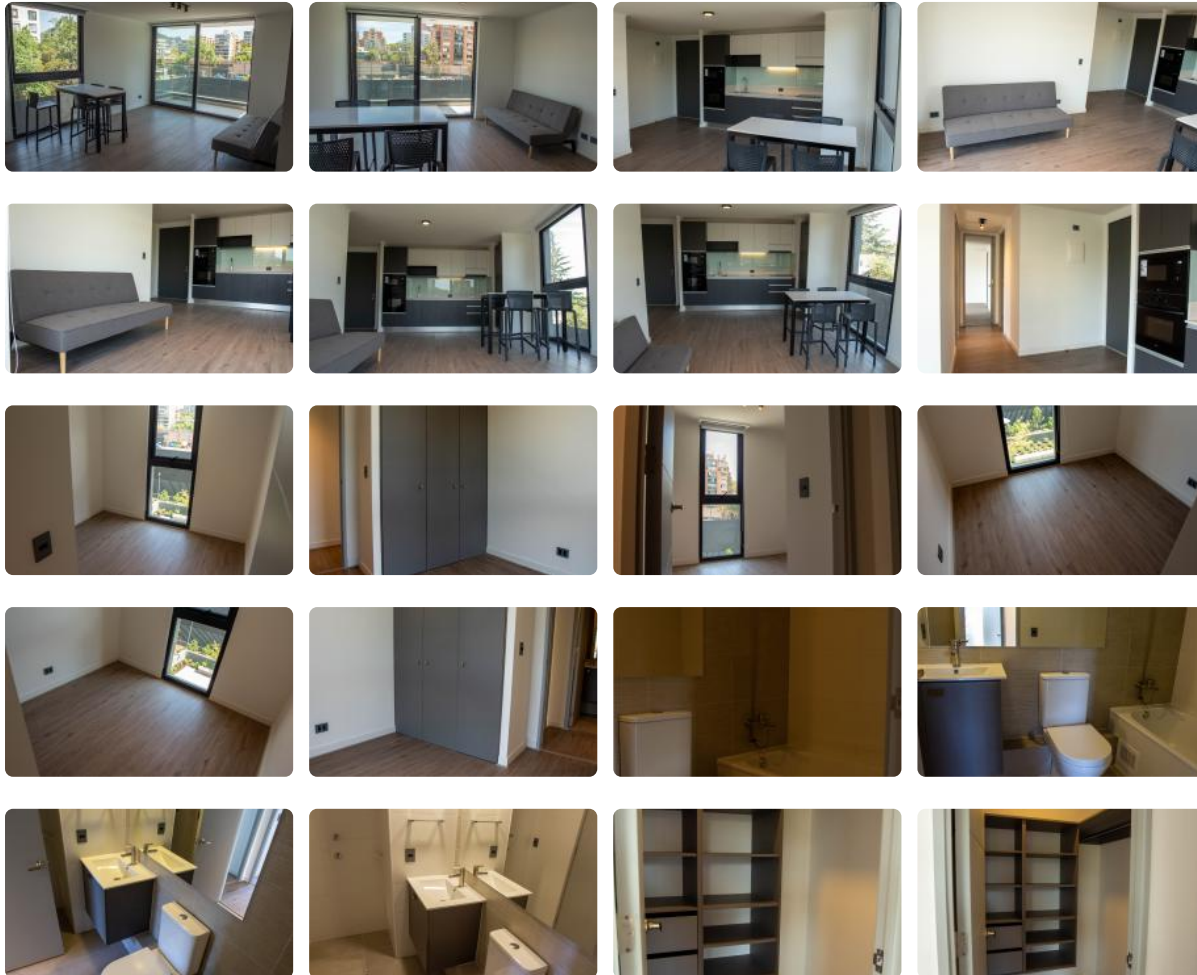

# Arriendo departamento 3D+2B en Ricardo Lyon (Providencia)

UF 31,7 / \$1.294.000

📍 Ricardo Lyon

🛏 3 dormitorios

🛏 1 dormitorios en suite

🚿 2 baños

🚗 1 estacionamientos

# Arriendo departamento 3D+2B en Ricardo Lyon (Providencia)

**Kallpa Propiedades** arrienda departamentos de 3 dormitorios, 2 baños, cocina y living comedor en la comuna de Providencia. El lugar tiene encimera y horno, refrigerador, cortinas roller. Cuenta con conexión a lavadora y lavandería dentro del condominio. **El estacionamiento y la bodega no están incluidos en el valor de arriendo. Se pueden incorporar de manera adicional, sujetos a disponibilidad.**

Este edificio construido en **2025** está en apertura, tiene **13** pisos y está cerca al metro Inés de Suárez (L6). Su ubicación permite amplia conectividad: en el corazón de este barrio residencial, **Ricardo Lyon** ofrece una gama variada de comercios locales, supermercados, cercanía a la Municipalidad de Providencia, entre otros. El condominio ofrece tranquilidad y seguridad, tanto en el interior como en los alrededores.