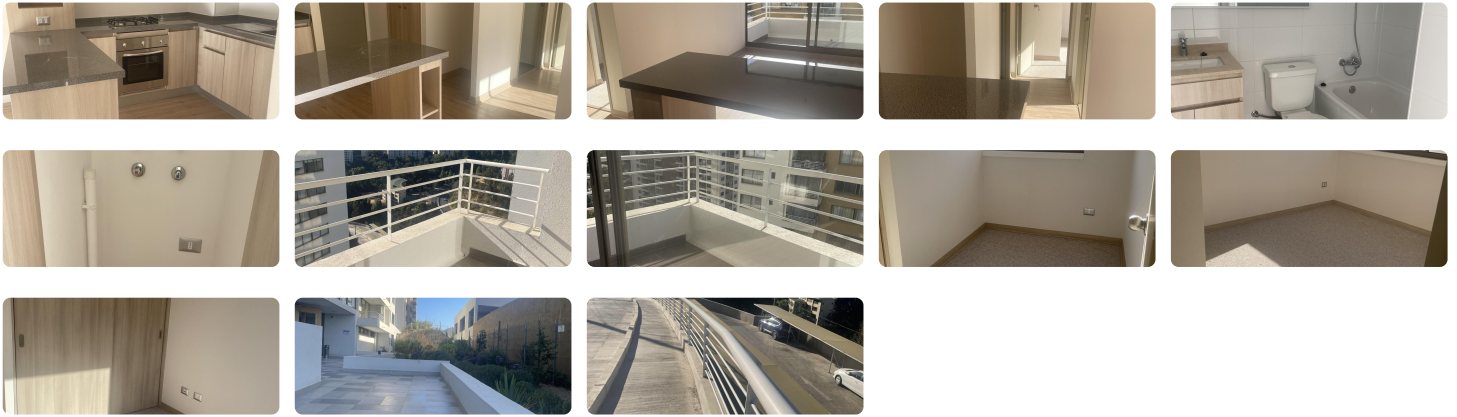

UF 11,6 / \$450.000

- 📍 CERRO LAS DELICIAS
- 🚗 2 dormitorios
- 🚿 1 baños
- 🏠 48 m<sup>2</sup> construidos
- 🌿 2 m<sup>2</sup> terraza

SE ARRIENDA, de Marzo a Diciembre o Año corrido, estupendo departamento nuevo sin amoblar en Valparaíso, sector Cerro Las Delicias, calle Navío San Martín a pasos de supermercado, comercio en general, locomoción y colegios a pocas cuadras. La propiedad cuenta con 2 dormitorios, 1 baño, living y comedor de diario con salida a balcón, cocina amoblada y equipada. El departamento es nuevo sin uso, se arrienda sin estacionamiento ni bodega. Consultar por valor en caso de requerir estacionamiento. El edificio cuenta con áreas verdes, senderos interiores, sala para eventos, juegos infantiles, conserjería 24/7. **Oferta Promocional:** 50% de descuento en el primer mes de arriendo.